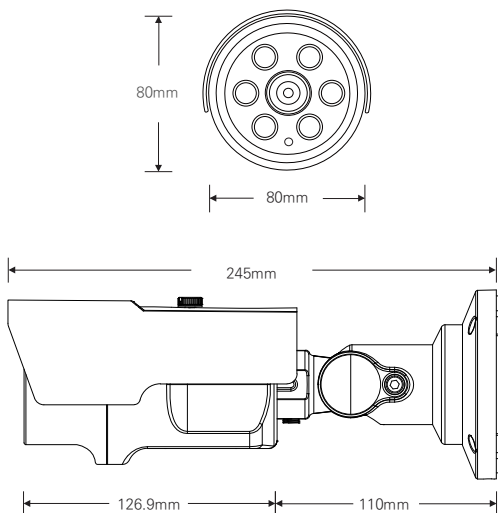

2메가 실외형 HIGH POWER 6IR 볼렛 카메라 / 저조도센서 / 전동줌(자동초점)

IP PoE

STARVIS  
2M IP

CMOS SONY STARVIS

## FEATURES

- 1/2.8" 2Mega Sony STARVIS CMOS Sensor
- PoE 지원 (IEEE802.3af)
- Onvif Profile S 호환
- H.264, H.265, MJPEG / 트리플 스트리밍 지원
- 다양한 기능 지원  
안개보정, 역광보정, 2DNR/3DNR,  
움직임 감지, 사생활 보호 등의 기능 지원
- 뛰어난 호환성
- 방진/방수 인증 : IP66
- 충격 인증 : IK10
- AF 2.8-12mm Lens

## DIMENSION (UNIT:mm)