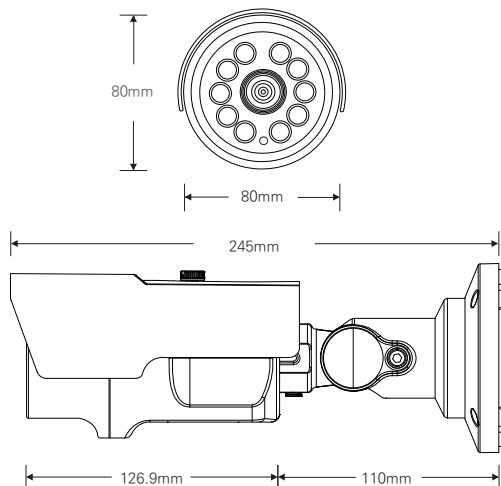

DIMENSION (UNIT:mm)

PTZ 제어