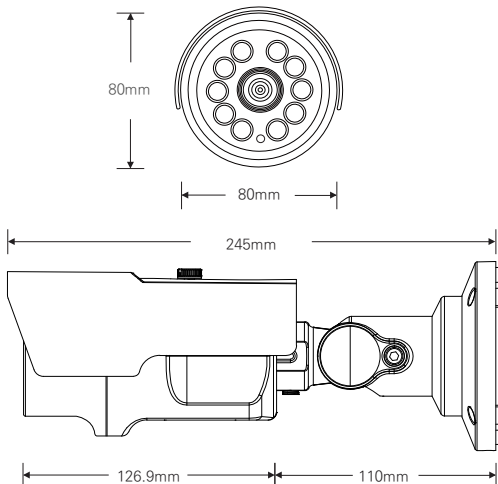

DIMENSION (UNIT:mm)

PTZ 제어