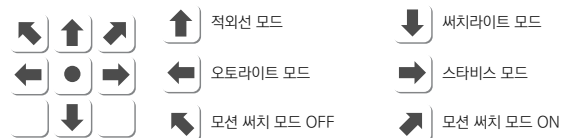

PTZ 제어

* 위 항목의 사양 및 디자인은 개선을 위해 사전의 고지없이 변경 될 가능성이 있습니다.