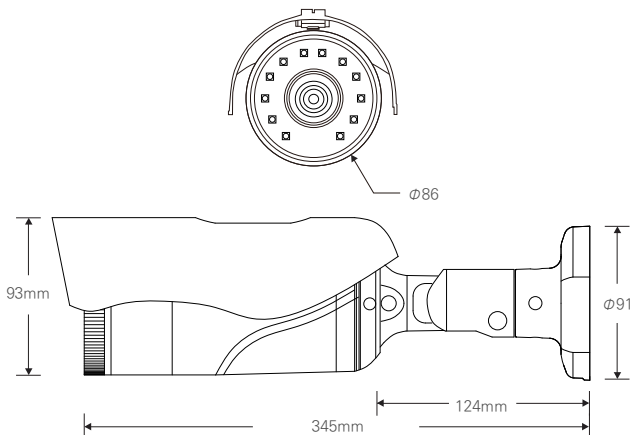

DIMENSION (UNIT:mm)

SPECIFICATION

영상	
촬영소자	1/2.8형 2.24메가픽셀 오토라이트 CMOS
유효화소	1985(H)×1105(V) 2.19메가픽셀
주사방식	프로그레시브
최저조도	컬러 : 0.01Lux(F1.6, DSS off) 흑백 : 0Lux (IR LED on)
신호대 잡음비	120dB (AGC off)
카메라기능	
화이트밸런스	AUTO / MANUAL / DAYLIGHT / CLOUDY / TUNGSTEN / SUNSET
슬로우셔터	OFF / X2 / X4
WDR	OFF / AUTO / MANUAL (0-255)
BLC	OFF / ON (1-3)
SHDR	OFF / ON (0-100)
2DNR	0-200
3DNR	0-200
셔터스피드	1/33333 ~ 1/30
안티플리커	OFF / ON
AGC	0 ~ 20
주/야간모드	오토라이트, 스타비스, 씨치라이트, 적외선 모드
영상효과	Mirror / Flip / LDC / Corridor (90, 270)
움직임감지	Yes
사생활보호영역	OFF / ON (4 Blocks)
Compensation	EV -4 ~ EV +4
안개보정	OFF / ON
OSD	Through Web
네트워크	
비디오 압축 방식	H.264 MP / H.265 HP / MJPEG
해상도 1st	1920X1080 / 1280X720 / 960X540 / 854X480 / 640X480 / 640X360
해상도 2nd	1280X720 / 960X540 / 854X480 / 640X480 / 640X360 / 320X240
해상도 3rd	320X240
최대 프레임레이트	H.264 / H.265 / MJPEG 모든 해상도 최대 30fps (옵션 : 60fps)
비디오 스트리밍	H.264 / H.265 / MJPEG 트리플 스트리밍, CBR/VBR
최대 접속자	최대 10개 프로파일 제어
오디오 스트리밍	양방향 통신 G.711
프로토콜	TCP/IP, HTTP, RTP, RTSP, UDP, DHCP, FTP, SMTP, NTP, ARP, ICMP, DDNS, Onvif
보안	사용자 인증, IP필터링, MAC필터링, 다이제스트 인증
클라이언트 소프트웨어	Web Browser, CMS, MobileViewer
지원 언어	한국어, 영어, 프랑스어, 일본어, 독일어
SDK 지원	API, Onvif Profile S Compliant
동작환경 및 전원	
동작 온/습도	-10℃~+50℃ / 90% RH 이하
사용전원	DC 12V / PoE DC 48V