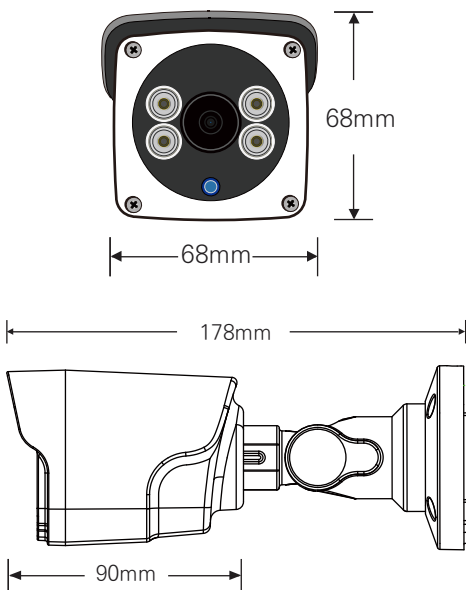

2메가 실외형 HIGH POWER 4IR 불릿 카메라 / 저조도센서

IP PoE

STARVIS
2M IP

CMOS SONY STARVIS (IMX 307)

FEATURES

- 1/2.8" 2Mega Sony STARVIS CMOS Sensor
- PoE 지원 (IEEE802.3af)
- Onvif Profile S 호환
- H.264, H.265, MJPEG / 듀얼 스트리밍 지원
- 다양한 기능 지원
 - 역광보정, 2DNR/3DNR, 움직임 감지, 사생활 보호 등의 기능 지원
- 뛰어난 호환성
- 2.8mm/3.6mm/6mm Lens

DIMENSION (UNIT:mm)

SPECIFICATION

영상	
촬상소자	1/2.8형 2.24메가픽셀 CMOS
유효화소	1985(H)×1105(V) 2.19메가픽셀
주사방식	프로그레시브
최저조도	컬러 : 0.01Lux(F1.6, DSS off) 흑백 : 0Lux (IR LED on)
신호대 잡음비	120dB (AGC off)
카메라기능	
화이트밸런스	AUTO / MANUAL / DAYLIGHT / CLOUDY / TUNGSTEN / SUNSET
슬로우셔터	OFF / X2 / X4
WDR	OFF / AUTO / MANUAL (0-255)
BLC	OFF / ON (1~3)
SHDR	OFF / ON (0-100)
2DNR	0~200
3DNR	0~200
셔터스피드	1/33333 ~ 1/30
안티플리커	OFF / AUTO / FIX
AGC	0 ~ 20
주/야간모드	AUTO / DAY / NIGHT / EXT_CDS / EXT_LOW/ EXT_HIGH / SCHEDULE
영상효과	Mirror / Flip / LDC / Corridor (90, 270)
움직임감지	Yes
사생활보호영역	OFF / ON (4 Blocks)
Compensation	EV -4 ~ EV +4
네트워크	
비디오 압축 방식	H.264 MP / H.265 HP / MJPEG
해상도 1st	1920X1080 / 1280X720 / 960X540 / 800X600 / 854X480 / 640X480 / 640X360
해상도 2nd	1280X720 / 960X540 / 800X600 / 854X480 / 640X480 / 640X360 / 320X240
최대 프레임레이트	H.264 / H.265 / MJPEG 모든 해상도 최대 30fps (옵션 : 60fps)
비디오 스트리밍	H.264 / H.265 / MJPEG 트리플 스트리밍, CBR/VBR
최대 접속자	최대 10개 프로파일 제어
프로토콜	TCP/IP, HTTP, RTP, RTSP, UDP, DHCP, FTP, SMTP, NTP, ARP, ICMP, DDNS, Onvif
보안	사용자 인증, IP필터링, MAC필터링, 다이제스트 인증
클라이언트 소프트웨어	Web Browser, CMS, MobileViewer
지원 언어	한국어, 영어, 프랑스어, 일본어, 독일어
SDK 지원	API, Onvif Profile S Compliant
동작환경 및 전원	
동작 온/습도	-10℃~+50℃ / 90% RH 이하
사용전원	DC 12V / PoE DC 48V