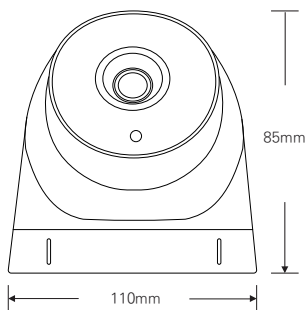

2메가 실내형 HIGH POWER 2 IR 돔 카메라 / 저조도센서 / 2mm145도 광각렌즈

IP PoE

STARVIS
2M IP

CMOS SONY STARVIS

FEATURES

- 1/2.8" 2Mega Sony STARVIS CMOS Sensor
- PoE 지원 (IEEE802.3af)
- Onvif Profile S 호환
- H.264, H.265, MJPEG / 트리플 스트리밍 지원
- 다양한 기능 지원
 - 안개보정, 역광보정, 2DNR/3DNR, 움직임 감지, 사생활 보호 등의 기능 지원
- 뛰어난 호환성
- 2mm 145도 광각렌즈 적용

DIMENSION (UNIT:mm)

SPECIFICATION

영상	
촬상소자	1/2.8형 2.24메가픽셀 CMOS
유효화소	1985(H)×1105(V) 2.19메가픽셀
주사방식	프로그래시브
최저조도	컬러 : 0.01Lux(F1.6, DSS off) 흑백 : 0Lux (IR LED on)
신호대 잡음비	120dB (AGC off)
카메라기능	
화이트밸런스	AUTO / MANUAL / DAYLIGHT / CLOUDY / TUNGSTEN / SUNSET
슬로우셔터	OFF / X2 / X4
WDR	OFF / AUTO / MANUAL (0-255)
BLC	OFF / ON (1~3)
SHDR	OFF / ON (0~100)
2DNR	0~200
3DNR	0~200
셔터스피드	1/33333 ~ 1/30
안티플리커	OFF / ON
AGC	0 ~ 20
주/야간모드	AUTO / DAY / NIGHT / EXT / SCHEDULE
영상효과	Mirror / Flip / LDC / Corridor (90, 270)
움직임감지	Yes
사생활보호영역	OFF / ON (4 Blocks)
Compensation	EV -4 ~ EV +4
안개보정	OFF / ON
OSD	Through Web
네트워크	
비디오 압축 방식	H.264 MP / H.265 HP / MJPEG
해상도 1st	1920X1080 / 1280X720 / 960X540 / 854X480 / 640X480 / 640X360
해상도 2nd	1280X720 / 960X540 / 854X480 / 640X480 / 640X360 / 320X240
해상도 3rd	320X240
최대 프레임레이트	H.264 / H.265 / MJPEG 모든 해상도 최대 30fps (옵션 : 60fps)
비디오 스트리밍	H.264 / H.265 / MJPEG 트리플 스트리밍, CBR/VBR
최대 접속자	최대 10개 프로파일 제어
오디오 스트리밍	양방향 통신 G.711
프로토콜	TCP/IP, HTTP, RTP, RTSP, UDP, DHCP, FTP, SMTP, NTP, ARP, ICMP, DDNS, Onvif
보안	사용자 인증, IP필터링, MAC필터링, 다이제스트 인증
클라이언트 소프트웨어	Web Browser, CMS, MobileViewer
지원 언어	한국어, 영어, 프랑스어, 일본어, 독일어
SDK 지원	API, Onvif Profile S Compliant
동작환경 및 전원	
동작 온/습도	-10℃~+50℃ / 90% RH 이하
사용전원	DC 12V / PoE DC 48V