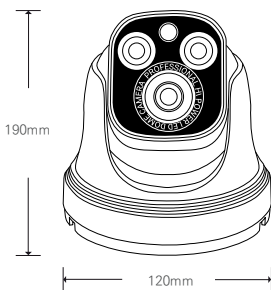

2메가 실내형 HIGH POWER 2IR 돔 카메라 / 저조도센서 / 전동줌(자동초점)

IP PoE

STARVIS
2M IP

CMOS SONY STARVIS

FEATURES

- 1/2.8" 2Mega Sony STARVIS CMOS Sensor
- PoE 지원 (IEEE802.3af)
- Onvif Profile S 호환
- H.264, H.265, MJPEG / 트리플 스트리밍 지원
- 다양한 기능 지원
 - 안개보정, 역광보정, 2DNR/3DNR, 움직임 감지, 사생활 보호 등의 기능 지원
- 뛰어난 호환성
- AF 2.8-12mm Lens

DIMENSION (UNIT:mm)

SPECIFICATION

영상	
촬상소자	1/2.8형 2.24메가픽셀 Sony STARVIS CMOS (IMX291)
유효화소	1985(H)×1105(V) 2.19메가픽셀
주사방식	프로그래시브
최저조도	컬러 : 0.01Lux(F1.6, DSS off) 흑백 : 0Lux (IR LED on)
신호대 잡음비	120dB (AGC off)
카메라기능	
화이트밸런스	AUTO / MANUAL / DAYLIGHT / CLOUDY / TUNGSTEN / SUNSET
슬로우셔터	OFF / X2 / X4
WDR	OFF / AUTO / MANUAL (0-255)
BLC	OFF / ON (1~3)
SHDR	OFF / ON (0~100)
2DNR	0~200
3DNR	0~200
셔터스피드	1/33333 ~ 1/30
안티플리커	OFF / ON
AGC	0 ~ 20
주/야간모드	AUTO / DAY / NIGHT / EXT / SCHEDULE
영상효과	Mirror / Flip / LDC / Corridor (90, 270)
움직임감지	Yes
사생활보호영역	OFF / ON (4 Blocks)
Compensation	EV -4 ~ EV +4
안개보정	OFF / ON
OSD	Through Web
네트워크	
비디오 압축 방식	H.264 MP / H.265 HP / MJPEG
해상도 1st	1920X1080 / 1280X720 / 960X540 / 854X480 / 640X480 / 640X360
해상도 2nd	1280X720 / 960X540 / 854X480 / 640X480 / 640X360 / 320X240
해상도 3rd	320X240
최대 프레임레이트	H.264 / H.265 / MJPEG 모든 해상도 최대 30fps (옵션 : 60fps)
비디오 스트리밍	H.264 / H.265 / MJPEG 트리플 스트리밍, CBR/VBR
최대 접속자	최대 10개 프로파일 제어
오디오 스트리밍	양방향 통신 G.711
프로토콜	TCP/IP, HTTP, RTP, RTSP, UDP, DHCP, FTP, SMTP, NTP, ARP, ICMP, DDNS, Onvif
보안	사용자 인증, IP필터링, MAC필터링, 다이제스트 인증
클라이언트 소프트웨어	Web Browser, CMS, MobileViewer
지원 언어	한국어, 영어, 프랑스어, 일본어, 독일어
SDK 지원	API, Onvif Profile S Compliant
동작환경 및 전원	
동작 온/습도	-10℃~+50℃ / 90% RH 이하
사용전원	DC 12V / PoE DC 48V