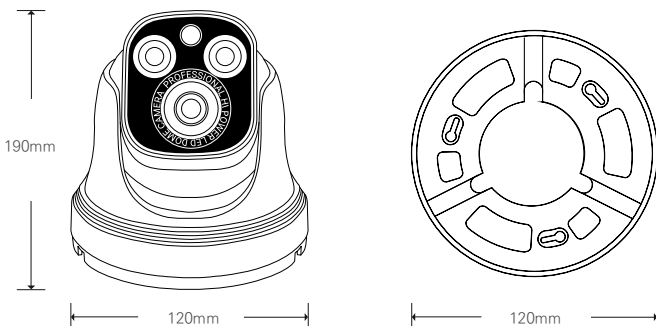

DIMENSION (UNIT:mm)

SPECIFICATION

영상	
촬영소자	1/2.8형 2.24메가픽셀 오토라이트 CMOS
유효화소	1985(H)×1105(V) 2.19메가픽셀
주사방식	프로그레시브
최저조도	컬러 : 0.01Lux(F1.6, DSS off) 흑백 : 0Lux (IR LED on)
신호대 잡음비	120dB (AGC off)
카메라기능	
화이트밸런스	AUTO / MANUAL / DAYLIGHT / CLOUDY / TUNGSTEN / SUNSET
슬로우셔터	OFF / X2 / X4
WDR	OFF / AUTO / MANUAL (0~255)
BLC	OFF / ON (1~3)
SHDR	OFF / ON (0~100)
2DNR	0~200
3DNR	0~200
셔터스피드	1/33333 ~ 1/30
안티플리커	OFF / ON
AGC	0 ~ 20
주/야간모드	오토라이트, 스타비스, 써치라이트, 적외선 모드
영상효과	Mirror / Flip / LDC / Corridor (90, 270)
움직임감지	Yes
사생활보호영역	OFF / ON (4 Blocks)
Compensation	EV -4 ~ EV +4
안개보정	OFF / ON
OSD	Through Web
네트워크	
비디오 압축 방식	H.264 MP / H.265 HP / MJPEG
해상도 1st	1920X1080 / 1280X720 / 960X540 / 854X480 / 640X480 / 640X360
해상도 2nd	1280X720 / 960X540 / 854X480 / 640X480 / 640X360 / 320X240
해상도 3rd	320X240
최대 프레임레이트	H.264 / H.265 / MJPEG 모든 해상도 최대 30fps (옵션 : 60fps)
비디오 스트리밍	H.264 / H.265 / MJPEG 트리플 스트리밍, CBR/VBR
최대 접속자	최대 10개 프로파일 제어
오디오 스트리밍	양방향 통신 G.711
프로토콜	TCP/IP, HTTP, RTP, RTSP, UDP, DHCP, FTP, SMTP, NTP, ARP, ICMP, DDNS, Onvif
보안	사용자 인증, IP필터링, MAC필터링, 다이제스트 인증
클라이언트 소프트웨어	Web Browser, CMS, MobileViewer
지원 언어	한국어, 영어, 프랑스어, 일본어, 독일어
SDK 지원	API, Onvif Profile S Compliant
동작환경 및 전원	
동작 온/습도	-10℃~+50℃ / 90% RH 이하
사용전원	DC 12V / PoE DC 48V