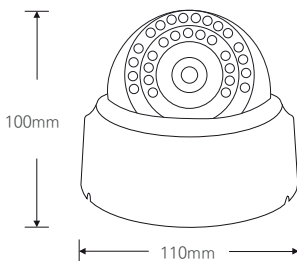

2메가 실내형 24IR 돔 카메라 / 저조도센서

IP PoE

STARVIS
2M IP

CMOS SONY STARVIS

FEATURES

- 1/2.8" 2Mega Sony STARVIS CMOS Sensor
- PoE 지원 (IEEE802.3af)
- Onvif Profile S 호환
- H.264, H.265, MJPEG / 트리플 스트리밍 지원
- 다양한 기능 지원
안개보정, 역광보정, 2DNR/3DNR,
움직임 감지, 사생활 보호 등의 기능 지원
- 뛰어난 호환성
- 2.8mm/3.6mm/6mm/2.8-12mm 렌즈

DIMENSION (UNIT:mm)

SPECIFICATION

| | |
|--------------|---|
| 영상 | |
| 촬상소자 | 1/2.8형 2.24메가픽셀 CMOS |
| 유효화소 | 1985(H)×1105(V) 2.19메가픽셀 |
| 주사방식 | 프로그래시브 |
| 최저조도 | 컬러 : 0.01Lux(F1.6, DSS off) 흑백 : 0Lux (IR LED on) |
| 신호대 잡음비 | 120dB (AGC off) |
| 카메라기능 | |
| 화이트밸런스 | AUTO / MANUAL / DAYLIGHT / CLOUDY / TUNGSTEN / SUNSET |
| 슬로우셔터 | OFF / X2 / X4 |
| WDR | OFF / AUTO / MANUAL (0-255) |
| BLC | OFF / ON (1~3) |
| SHDR | OFF / ON (0~100) |
| 2DNR | 0~200 |
| 3DNR | 0~200 |
| 셔터스피드 | 1/33333 ~ 1/30 |
| 안티플리커 | OFF / ON |
| AGC | 0 ~ 20 |
| 주/야간모드 | AUTO / DAY / NIGHT / EXT / SCHEDULE |
| 영상효과 | Mirror / Flip / LDC / Corridor (90, 270) |
| 움직임감지 | Yes |
| 사생활보호영역 | OFF / ON (4 Blocks) |
| Compensation | EV -4 ~ EV +4 |
| 안개보정 | OFF / ON |
| OSD | Through Web |
| 네트워크 | |
| 비디오 압축 방식 | H.264 MP / H.265 HP / MJPEG |
| 해상도 1st | 1920X1080 / 1280X720 / 960X540 / 854X480 / 640X480 / 640X360 |
| 해상도 2nd | 1280X720 / 960X540 / 854X480 / 640X480 / 640X360 / 320X240 |
| 해상도 3rd | 320X240 |
| 최대 프레임레이트 | H.264 / H.265 / MJPEG 모든 해상도 최대 30fps (옵션 : 60fps) |
| 비디오 스트리밍 | H.264 / H.265 / MJPEG 트리플 스트리밍, CBR/VBR |
| 최대 접속자 | 최대 10개 프로파일 제어 |
| 오디오 스트리밍 | 양방향 통신 G.711 |
| 프로토콜 | TCP/IP, HTTP, RTP, RTSP, UDP, DHCP, FTP, SMTP, NTP, ARP, ICMP, DDNS, Onvif |
| 보안 | 사용자 인증, IP필터링, MAC필터링, 다이제스트 인증 |
| 클라이언트 소프트웨어 | Web Browser, CMS, MobileViewer |
| 지원 언어 | 한국어, 영어, 프랑스어, 일본어, 독일어 |
| SDK 지원 | API, Onvif Profile S Compliant |
| 동작환경 및 전원 | |
| 동작 온/습도 | -10℃~+50℃ / 90% RH 이하 |
| 사용전원 | DC 12V / PoE DC 48V |