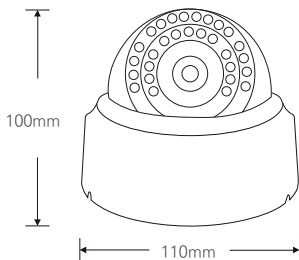

2메가 실내형 24IR 돔 카메라 / 저조도센서 / 전동줌(자동초점)

IP PoE

STARVIS
2M IP

CMOS SONY STARVIS

FEATURES

- 1/2.8" 2Mega Sony STARVIS CMOS Sensor
- PoE 지원 (IEEE802.3af)
- Onvif Profile S 호환
- H.264, H.265, MJPEG / 트리플 스트리밍 지원
- 다양한 기능 지원
안개보정, 역광보정, 2DNR/3DNR, 움직임 감지, 사생활 보호 등의 기능 지원
- 뛰어난 호환성
- AF 2.8-12mm Lens

DIMENSION (UNIT:mm)

SPECIFICATION

영상	
촬영소자	1/2.8형 2.24메가픽셀 Sony STARVIS CMOS (IMX291)
유효화소	1985(H)×1105(V) 2.19메가픽셀
주사방식	프로그래시브
최저조도	컬러 : 0.01Lux(F1.6, DSS off) 흑백 : 0Lux (IR LED on)
신호대 잡음비	120dB (AGC off)
카메라기능	
화이트밸런스	AUTO / MANUAL / DAYLIGHT / CLOUDY / TUNGSTEN / SUNSET
슬로우셔터	OFF / X2 / X4
WDR	OFF / AUTO / MANUAL (0-255)
BLC	OFF / ON (1~3)
SHDR	OFF / ON (0~100)
2DNR	0~200
3DNR	0~200
셔터스피드	1/33333 ~ 1/30
안티플리커	OFF / ON
AGC	0 ~ 20
주/야간모드	AUTO / DAY / NIGHT / EXT / SCHEDULE
영상효과	Mirror / Flip / LDC / Corridor (90, 270)
움직임감지	Yes
사생활보호영역	OFF / ON (4 Blocks)
Compensation	EV -4 ~ EV +4
안개보정	OFF / ON
OSD	Through Web
네트워크	
비디오 압축 방식	H.264 MP / H.265 HP / MJPEG
해상도 1st	1920X1080 / 1280X720 / 960X540 / 854X480 / 640X480 / 640X360
해상도 2nd	1280X720 / 960X540 / 854X480 / 640X480 / 640X360 / 320X240
해상도 3rd	320X240
최대 프레임레이트	H.264 / H.265 / MJPEG 모든 해상도 최대 30fps (옵션 : 60fps)
비디오 스트리밍	H.264 / H.265 / MJPEG 트리플 스트리밍, CBR/VBR
최대 접속자	최대 10개 프로파일 제어
오디오 스트리밍	양방향 통신 G.711
프로토콜	TCP/IP, HTTP, RTP, RTSP, UDP, DHCP, FTP, SMTP, NTP, ARP, ICMP, DDNS, Onvif
보안	사용자 인증, IP필터링, MAC필터링, 다이제스트 인증
클라이언트 소프트웨어	Web Browser, CMS, MobileViewer
지원 언어	한국어, 영어, 프랑스어, 일본어, 독일어
SDK 지원	API, Onvif Profile S Compliant
동작환경 및 전원	
동작 온/습도	-10℃~+50℃ / 90% RH 이하
사용전원	DC 12V / PoE DC 48V