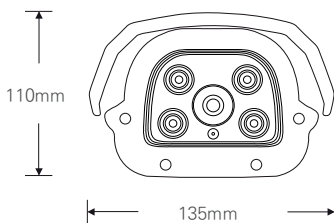

2메가 실외형 씨치라이트 4 IR 하우징 카메라 / 저조도센서 / 전동줌(자동초점)

IP PoE

STARVIS
2M IP

CMOS SONY STARVIS

FEATURES

- 1/2.8" 2Mega Sony STARVIS CMOS Sensor
- PoE 지원 (IEEE802.3af)
- Onvif Profile S 호환
- H.264, H.265, MJPEG / 트리플 스트리밍 지원
- 다양한 기능 지원
 - 안개보정, 역광보정, 2DNR/3DNR, 움직임 감지, 사생활 보호 등의 기능 지원
- 뛰어난 호환성
- AF 2.8-12mm Lens

DIMENSION (UNIT:mm)

SPECIFICATION

영상	
촬상소자	1/2.8형 2.24메가픽셀 Sony STARVIS CMOS (IMX291)
유효화소	1985(H)×1105(V) 2.19메가픽셀
주사방식	프로그래시브
최저조도	컬러 : 0.01Lux(F1.6, DSS off) 흑백 : 0Lux (IR LED on)
신호대 잡음비	120dB (AGC off)
카메라기능	
화이트밸런스	AUTO / MANUAL / DAYLIGHT / CLOUDY / TUNGSTEN / SUNSET
슬로우셔터	OFF / X2 / X4
WDR	OFF / AUTO / MANUAL (0-255)
BLC	OFF / ON (1~3)
SHDR	OFF / ON (0~100)
2DNR	0~200
3DNR	0~200
셔터스피드	1/33333 ~ 1/30
안티플리커	OFF / ON
AGC	0 ~ 20
주/야간모드	AUTO / DAY / NIGHT / EXT / SCHEDULE
영상효과	Mirror / Flip / LDC / Corridor (90, 270)
움직임감지	Yes
사생활보호영역	OFF / ON (4 Blocks)
Compensation	EV -4 ~ EV +4
안개보정	OFF / ON
OSD	Through Web
네트워크	
비디오 압축 방식	H.264 MP / H.265 HP / MJPEG
해상도 1st	1920X1080 / 1280X720 / 960X540 / 854X480 / 640X480 / 640X360
해상도 2nd	1280X720 / 960X540 / 854X480 / 640X480 / 640X360 / 320X240
해상도 3rd	320X240
최대 프레임레이트	H.264 / H.265 / MJPEG 모든 해상도 최대 30fps (옵션 : 60fps)
비디오 스트리밍	H.264 / H.265 / MJPEG 트리플 스트리밍, CBR/VBR
최대 접속자	최대 10개 프로파일 제어
오디오 스트리밍	양방향 통신 G.711
프로토콜	TCP/IP, HTTP, RTP, RTSP, UDP, DHCP, FTP, SMTP, NTP, ARP, ICMP, DDNS, Onvif
보안	사용자 인증, IP필터링, MAC필터링, 다이제스트 인증
클라이언트 소프트웨어	Web Browser, CMS, MobileViewer
지원 언어	한국어, 영어, 프랑스어, 일본어, 독일어
SDK 지원	API, Onvif Profile S Compliant
동작환경 및 전원	
동작 온/습도	-10℃~+50℃ / 90% RH 이하
사용전원	DC 12V / PoE DC 48V