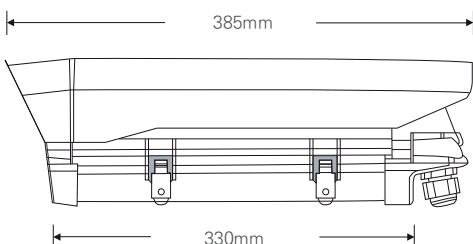

2메가 실외형 씨치라이트 4 IR 하우징 카메라 / 저조도센서 / 전동줌(자동초점)

IP PoE

STARVIS
2M IP

CMOS SONY STARVIS

FEATURES

- 1/2.8" 2Mega Sony STARVIS CMOS Sensor
- PoE 지원 (IEEE802.3af)
- Onvif Profile S 호환
- H.264, H.265, MJPEG / 트리플 스트리밍 지원
- 다양한 기능 지원
 - 안개보정, 역광보정, 2DNR/3DNR, 움직임 감지, 사생활 보호 등의 기능 지원
- 뛰어난 호환성
- AF 2.8-12mm Lens

DIMENSION (UNIT:mm)

SPECIFICATION

영상	
촬상소자	1/2.8형 2.24메가픽셀 Sony STARVIS CMOS (IMX291)
유효화소	1985(H)×1105(V) 2.19메가픽셀
주사방식	프로그래시브
최저조도	컬러 : 0.01Lux(F1.6, DSS off) 흑백 : 0Lux (IR LED on)
신호대 잡음비	120dB (AGC off)
카메라기능	
화이트밸런스	AUTO / MANUAL / DAYLIGHT / CLOUDY / TUNGSTEN / SUNSET
슬로우셔터	OFF / X2 / X4
WDR	OFF / AUTO / MANUAL (0-255)
BLC	OFF / ON (1~3)
SHDR	OFF / ON (0~100)
2DNR	0~200
3DNR	0~200
셔터스피드	1/33333 ~ 1/30
안티플리커	OFF / ON
AGC	0 ~ 20
주/야간모드	AUTO / DAY / NIGHT / EXT / SCHEDULE
영상효과	Mirror / Flip / LDC / Corridor (90, 270)
움직임감지	Yes
사생활보호영역	OFF / ON (4 Blocks)
Compensation	EV -4 ~ EV +4
안개보정	OFF / ON
OSD	Through Web
네트워크	
비디오 압축 방식	H.264 MP / H.265 HP / MJPEG
해상도 1st	1920X1080 / 1280X720 / 960X540 / 854X480 / 640X480 / 640X360
해상도 2nd	1280X720 / 960X540 / 854X480 / 640X480 / 640X360 / 320X240
해상도 3rd	320X240
최대 프레임레이트	H.264 / H.265 / MJPEG 모든 해상도 최대 30fps (옵션 : 60fps)
비디오 스트리밍	H.264 / H.265 / MJPEG 트리플 스트리밍, CBR/VBR
최대 접속자	최대 10개 프로파일 제어
오디오 스트리밍	양방향 통신 G.711
프로토콜	TCP/IP, HTTP, RTP, RTSP, UDP, DHCP, FTP, SMTP, NTP, ARP, ICMP, DDNS, Onvif
보안	사용자 인증, IP필터링, MAC필터링, 다이제스트 인증
클라이언트 소프트웨어	Web Browser, CMS, MobileViewer
지원 언어	한국어, 영어, 프랑스어, 일본어, 독일어
SDK 지원	API, Onvif Profile S Compliant
동작환경 및 전원	
동작 온/습도	-10℃~+50℃ / 90% RH 이하
사용전원	DC 12V / PoE DC 48V