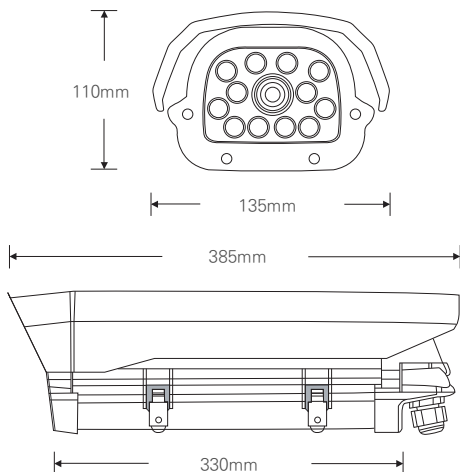

DIMENSION (UNIT:mm)

SPECIFICATION

영상	
촬영소자	1/2.8형 2.24메가픽셀 오토라이트 CMOS
유효화소	1985(H)×1105(V) 2.19메가픽셀
주사방식	프로그레시브
최저조도	컬러 : 0.01Lux(F1.6, DSS off) 흑백 : 0Lux (IR LED on)
신호대 잡음비	120dB (AGC off)
카메라기능	
화이트밸런스	AUTO / MANUAL / DAYLIGHT / CLOUDY / TUNGSTEN / SUNSET
슬로우셔터	OFF / X2 / X4
WDR	OFF / AUTO / MANUAL (0-255)
BLC	OFF / ON (1-3)
SHDR	OFF / ON (0-100)
2DNR	0-200
3DNR	0-200
셔터스피드	1/33333 ~ 1/30
안티플리커	OFF / ON
AGC	0 ~ 20
주/야간모드	오토라이트, 스타비스, 씨치라이트, 적외선 모드
영상효과	Mirror / Flip / LDC / Corridor (90, 270)
움직임감지	Yes
사생활보호영역	OFF / ON (4 Blocks)
Compensation	EV -4 ~ EV +4
안개보정	OFF / ON
OSD	Through Web
네트워크	
비디오 압축 방식	H.264 MP / H.265 HP / MJPEG
해상도 1st	1920X1080 / 1280X720 / 960X540 / 854X480 / 640X480 / 640X360
해상도 2nd	1280X720 / 960X540 / 854X480 / 640X480 / 640X360 / 320X240
해상도 3rd	320X240
최대 프레임레이트	H.264 / H.265 / MJPEG 모든 해상도 최대 30fps (옵션 : 60fps)
비디오 스트리밍	H.264 / H.265 / MJPEG 트리플 스트리밍, CBR/VBR
최대 접속자	최대 10개 프로파일 제어
오디오 스트리밍	양방향 통신 G.711
프로토콜	TCP/IP, HTTP, RTP, RTSP, UDP, DHCP, FTP, SMTP, NTP, ARP, ICMP, DDNS, Onvif
보안	사용자 인증, IP필터링, MAC필터링, 다이제스트 인증
클라이언트 소프트웨어	Web Browser, CMS, MobileViewer
지원 언어	한국어, 영어, 프랑스어, 일본어, 독일어
SDK 지원	API, Onvif Profile S Compliant
동작환경 및 전원	
동작 온/습도	-10℃~+50℃ / 90% RH 이하
사용전원	DC 12V / PoE DC 48V