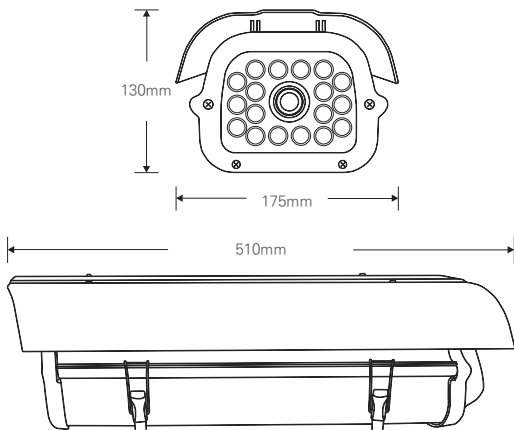

2메가 HIGH POWER 18 IR 차량번호식별카메라 / 저조도센서

IP PoE

STARVIS
2M IP

CMOS SONY STARVIS

FEATURES

- 1920X1080 (2MP) Sony STARVIS CMOS Sensor
- PoE 지원 (IEEE802.3af)
- Onvif Profile S 호환
- H.264, H.265, MJPEG / 트리플 스트리밍 지원
- 다양한 기능 지원
안개보정, 역광보정, 2DNR/3DNR, 움직임 감지, 사생활 보호 등의 기능 지원
- 뛰어난 호환성
- DC 5-50mm Lens

SPECIFICATION

영상	
촬상소자	1/2.8형 2.24메가픽셀 CMOS
유효화소	1985(H)×1105(V) 2.19메가픽셀
주사방식	프로그레시브
최저조도	컬러 : 0.01Lux(F1.6, DSS off) 흑백 : 0Lux (IR LED on)
신호대 잡음비	53dB (AGC off)
카메라기능	
화이트밸런스	AUTO / MANUAL / DAYLIGHT / CLOUDY / TUNGSTEN / SUNSET
슬로우셔터	OFF / X2 / X4
WDR	OFF / AUTO / MANUAL (0-255)
BLC	OFF / ON (1-3)
SHDR	OFF / ON (0-100)
2DNR	0-200
3DNR	0-200
셔터스피드	1/33333 ~ 1/30
안티플리커	OFF / ON
AGC	0 ~ 20
주/야간모드	AUTO / DAY / NIGHT / EXT / SCHEDULE
영상효과	Mirror / Flip / LDC / Corridor (90, 270)
움직임감지	Yes
사생활보호영역	OFF / ON (4 Blocks)
Compensation	EV -4 ~ EV +4
안개보정	OFF / ON
OSD	Through Web
네트워크	
비디오 압축 방식	H.264 MP / H.265 HP / MJPEG
해상도 1st	1920X1080 / 1280X720 / 960X540 / 854X480 / 640X480 / 640X360
해상도 2nd	1280X720 / 960X540 / 854X480 / 640X480 / 640X360 / 320X240
해상도 3rd	320X240
최대 프레임레이트	H.264 / H.265 / MJPEG 모든 해상도 최대 30fps
비디오 스트리밍	H.264 / H.265 / MJPEG 트리플 스트리밍, CBR/VBR
최대 접속자	최대 10개 프로파일 제어
오디오 스트리밍	양방향 통신 G.711
프로토콜	TCP/IP, HTTP, RTP, RTSP, UDP, DHCP, FTP, SMTP, NTP, ARP, ICMP, DDNS, Onvif
보안	사용자 인증, IP필터링, MAC필터링, 다이제스트 인증
클라이언트 소프트웨어	Web Browser, CMS, MobileViewer
지원 언어	한국어, 영어, 프랑스어, 일본어, 독일어
SDK 지원	API, Onvif Profile S Compliant
동작환경 및 전원	
동작 온/습도	-10℃~+50℃ / 90% RH 이하
사용전원	DC 12V / PoE DC 48V

*위 사진은 당사 차번카메라로 촬영된 실제사진입니다.

DIMENSION (UNIT:mm)

※ 위 항목의 사양 및 디자인은 개선을 위해 사전의 고지없이 변경 될 가능성이 있습니다.