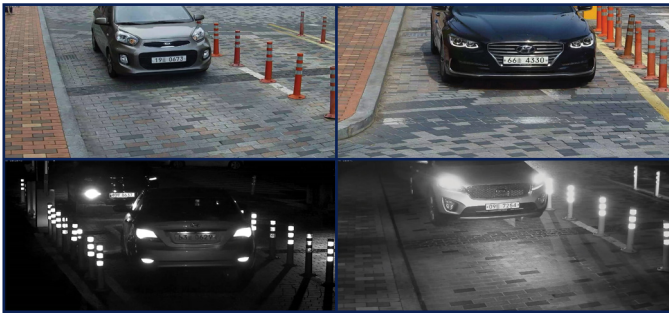

2메가 HIGH POWER 18 IR 차량번호식별카메라 / 저조도센서

IP PoE

STARVIS
2M IP

CMOS SONY STARVIS

FEATURES

- 1920X1080 (2MP) Sony STARVIS CMOS Sensor
- PoE 지원 (IEEE802.3af)
- Onvif Profile S 호환
- H.264, H.265, MJPEG / 트리플 스트리밍 지원
- 다양한 기능 지원
안개보정, 역광보정, 2DNR/3DNR, 움직임 감지, 사생활 보호 등의 기능 지원
- 뛰어난 호환성
- DC 5-50mm Lens

SPECIFICATION

영상	
촬상소자	1/2.8형 2.24메가픽셀 CMOS
유효화소	1985(H)×1105(V) 2.19메가픽셀
주사방식	프로그레시브
최저조도	컬러 : 0.01Lux(F1.6, DSS off) 흑백 : 0Lux (IR LED on)
신호대 잡음비	53dB (AGC off)
카메라기능	
화이트밸런스	AUTO / MANUAL / DAYLIGHT / CLOUDY / TUNGSTEN / SUNSET
슬로우셔터	OFF / X2 / X4
WDR	OFF / AUTO / MANUAL (0-255)
BLC	OFF / ON (1-3)
SHDR	OFF / ON (0-100)
2DNR	0-200
3DNR	0-200
셔터스피드	1/33333 ~ 1/30
안티플리커	OFF / ON
AGC	0 ~ 20
주/야간모드	AUTO / DAY / NIGHT / EXT / SCHEDULE
영상효과	Mirror / Flip / LDC / Corridor (90, 270)
움직임감지	Yes
사생활보호영역	OFF / ON (4 Blocks)
Compensation	EV -4 ~ EV +4
안개보정	OFF / ON
OSD	Through Web
네트워크	
비디오 압축 방식	H.264 MP / H.265 HP / MJPEG
해상도 1st	1920X1080 / 1280X720 / 960X540 / 854X480 / 640X480 / 640X360
해상도 2nd	1280X720 / 960X540 / 854X480 / 640X480 / 640X360 / 320X240
해상도 3rd	320X240
최대 프레임레이트	H.264 / H.265 / MJPEG 모든 해상도 최대 30fps
비디오 스트리밍	H.264 / H.265 / MJPEG 트리플 스트리밍, CBR/VBR
최대 접속자	최대 10개 프로파일 제어
오디오 스트리밍	양방향 통신 G.711
프로토콜	TCP/IP, HTTP, RTP, RTSP, UDP, DHCP, FTP, SMTP, NTP, ARP, ICMP, DDNS, Onvif
보안	사용자 인증, IP필터링, MAC필터링, 다이제스트 인증
클라이언트 소프트웨어	Web Browser, CMS, MobileViewer
지원 언어	한국어, 영어, 프랑스어, 일본어, 독일어
SDK 지원	API, Onvif Profile S Compliant
동작환경 및 전원	
동작 온/습도	-10℃~+50℃ / 90% RH 이하
사용전원	DC 12V / PoE DC 48V