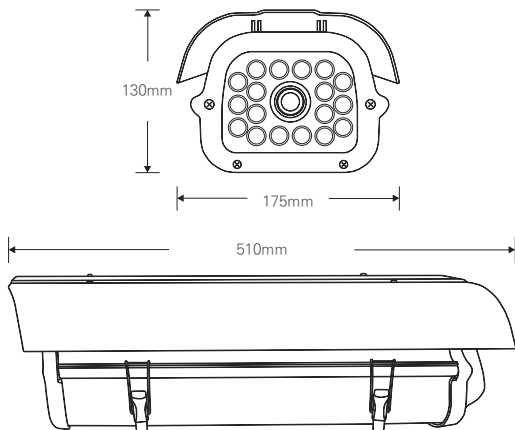

EVC-2MH18EAF

2메가 HIGH POWER 18 IR 차량번호식별카메라 / 저조도센서

IP PoE

STARVIS
2M IP

CMOS SONY STARVIS

FEATURES

- 1920X1080 (2MP) Sony STARVIS CMOS Sensor
- PoE 지원 (IEEE802.3af)
- Onvif Profile S 호환
- H.264, H.265, MJPEG / 트리플 스트리밍 지원
- 다양한 기능 지원
안개보정, 역광보정, 2DNR/3DNR,
움직임 감지, 사생활 보호 등의 기능 지원
- 뛰어난 호환성
- DC 5-50mm AF Lens

SPECIFICATION

영상	
촬상소자	1/2.8형 2.24메가픽셀 CMOS
유효화소	1985(H)×1105(V) 2.19메가픽셀
주사방식	프로그레시브
최저조도	컬러 : 0.01Lux(F1.6, DSS off) 흑백 : 0Lux (IR LED on)
신호대 잡음비	53dB (AGC off)
카메라기능	
화이트밸런스	AUTO / MANUAL / DAYLIGHT / CLOUDY / TUNGSTEN / SUNSET
슬로우셔터	OFF / X2 / X4
WDR	OFF / AUTO / MANUAL (0-255)
BLC	OFF / ON (1-3)
SHDR	OFF / ON (0-100)
2DNR	0-200
3DNR	0-200
셔터스피드	1/33333 ~ 1/30
안티플리커	OFF / ON
AGC	0 ~ 20
주/야간모드	AUTO / DAY / NIGHT / EXT / SCHEDULE
영상효과	Mirror / Flip / LDC / Corridor (90, 270)
움직임감지	Yes
사생활보호영역	OFF / ON (4 Blocks)
Compensation	EV -4 ~ EV +4
안개보정	OFF / ON
OSD	Through Web
네트워크	
비디오 압축 방식	H.264 MP / H.265 HP / MJPEG
해상도 1st	1920X1080 / 1280X720 / 960X540 / 854X480 / 640X480 / 640X360
해상도 2nd	1280X720 / 960X540 / 854X480 / 640X480 / 640X360 / 320X240
해상도 3rd	320X240
최대 프레임레이트	H.264 / H.265 / MJPEG 모든 해상도 최대 30fps
비디오 스트리밍	H.264 / H.265 / MJPEG 트리플 스트리밍, CBR/VBR
최대 접속자	최대 10개 프로파일 제어
오디오 스트리밍	양방향 통신 G.711
프로토콜	TCP/IP, HTTP, RTP, RTSP, UDP, DHCP, FTP, SMTP, NTP, ARP, ICMP, DDNS, Onvif
보안	사용자 인증, IP필터링, MAC필터링, 다이제스트 인증
클라이언트 소프트웨어	Web Browser, CMS, MobileViewer
지원 언어	한국어, 영어, 프랑스어, 일본어, 독일어
SDK 지원	API, Onvif Profile S Compliant
동작환경 및 전원	
동작 온/습도	-10℃~+50℃ / 90% RH 이하
사용전원	DC 12V / PoE DC 48V

*위 사진은 당사 차번카메라로 촬영된 실제사진입니다.

DIMENSION (UNIT:mm)

※ 위 항목의 사양 및 디자인은 개선을 위해 사전의 고지없이 변경 될 가능성이 있습니다.