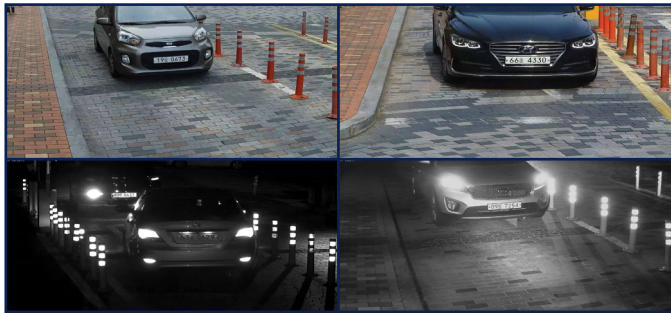

EVC-2MH18EAF

2메가 HIGH POWER 18 IR 차량번호식별카메라 / 저조도센서

IP PoE

STARVIS
2M IP

CMOS SONY STARVIS

FEATURES

- 1920X1080 (2MP) Sony STARVIS CMOS Sensor
- PoE 지원 (IEEE802.3af)
- Onvif Profile S 호환
- H.264, H.265, MJPEG / 트리플 스트리밍 지원
- 다양한 기능 지원
안개보정, 역광보정, 2DNR/3DNR,
움직임 감지, 사생활 보호 등의 기능 지원
- 뛰어난 호환성
- DC 5-50mm AF Lens

SPECIFICATION

영상	
촬상소자	1/2.8형 2.24메가픽셀 CMOS
유효화소	1985(H)×1105(V) 2.19메가픽셀
주사방식	프로그레시브
최저조도	컬러 : 0.01Lux(F1.6, DSS off) 흑백 : 0Lux (IR LED on)
신호대 잡음비	53dB (AGC off)
카메라기능	
화이트밸런스	AUTO / MANUAL / DAYLIGHT / CLOUDY / TUNGSTEN / SUNSET
슬로우셔터	OFF / X2 / X4
WDR	OFF / AUTO / MANUAL (0-255)
BLC	OFF / ON (1-3)
SHDR	OFF / ON (0-100)
2DNR	0-200
3DNR	0-200
셔터스피드	1/33333 ~ 1/30
안티플리커	OFF / ON
AGC	0 ~ 20
주/야간모드	AUTO / DAY / NIGHT / EXT / SCHEDULE
영상효과	Mirror / Flip / LDC / Corridor (90, 270)
움직임감지	Yes
사생활보호영역	OFF / ON (4 Blocks)
Compensation	EV -4 ~ EV +4
안개보정	OFF / ON
OSD	Through Web
네트워크	
비디오 압축 방식	H.264 MP / H.265 HP / MJPEG
해상도 1st	1920X1080 / 1280X720 / 960X540 / 854X480 / 640X480 / 640X360
해상도 2nd	1280X720 / 960X540 / 854X480 / 640X480 / 640X360 / 320X240
해상도 3rd	320X240
최대 프레임레이트	H.264 / H.265 / MJPEG 모든 해상도 최대 30fps
비디오 스트리밍	H.264 / H.265 / MJPEG 트리플 스트리밍, CBR/VBR
최대 접속자	최대 10개 프로파일 제어
오디오 스트리밍	양방향 통신 G.711
프로토콜	TCP/IP, HTTP, RTP, RTSP, UDP, DHCP, FTP, SMTP, NTP, ARP, ICMP, DDNS, Onvif
보안	사용자 인증, IP필터링, MAC필터링, 다이제스트 인증
클라이언트 소프트웨어	Web Browser, CMS, MobileViewer
지원 언어	한국어, 영어, 프랑스어, 일본어, 독일어
SDK 지원	API, Onvif Profile S Compliant
동작환경 및 전원	
동작 온/습도	-10℃~+50℃ / 90% RH 이하
사용전원	DC 12V / PoE DC 48V