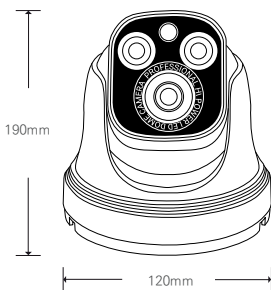

5메가 실내형 HIGH POWER 2 IR 돔 카메라 / 저조도센서 / 전동줌(자동초점)

IP PoE

STARVIS  
5M IP

CMOS SONY STARVIS

## FEATURES

- 1/2.8" 5Mega Sony STARVIS CMOS Sensor
- PoE 지원 (IEEE802.3af)
- Onvif Profile S 호환
- H.264, H.265, MJPEG / 트리플 스트리밍 지원
- 다양한 기능 지원  
안개보정, 역광보정, 2DNR / 3DNR, 움직임 감지, 사생활 보호 등
- 뛰어난 호환성
- AF 2.7-13.5mm Lens

## DIMENSION (UNIT:mm)

## SPECIFICATION

영상	
촬상소자	1/2.8형 5.69메가픽셀 CMOS
유효화소	2616(H)×1964(V) 5.14메가픽셀
주사방식	프로그레시브
최저조도	컬러 : 0.01Lux(F1.6, DSS off) 흑백 : 0Lux (IR LED on)
신호대 잡음비	120dB (AGC off)
카메라기능	
화이트밸런스	AUTO / MANUAL / DAYLIGHT / CLOUDY / TUNGSTEN / SUNSET
슬로우셔터	OFF / X2 / X4
WDR	OFF / AUTO / MANUAL (0-255)
BLC	OFF / ON (1-3)
SHDR	OFF / ON (0-100)
2DNR	0-200
3DNR	0-200
셔터스피드	1/33333 ~ 1/30
안티플리커	OFF / ON
AGC	0 ~ 20
주/야간모드	AUTO / DAY / NIGHT / EXT / SCHEDULE
영상효과	Mirror / Flip / LDC / Corridor (90, 270)
움직임감지	Yes
사생활보호영역	OFF / ON (4 Blocks)
Compensation	EV -4 ~ EV +4
안개보정	OFF / ON
OSD	Through Web
네트워크	
비디오 압축 방식	H.264 MP / H.265 HP / MJPEG
해상도 1st	2592X1944 / 2592X1520 / 2592X1458 / 2304X1296 / 1920X1080 / 1280X720
해상도 2nd	1920X1080 / 1280X720 / 1024X768 / 960X540 / 854X480 / 640X480 / 640X360
해상도 3rd	640X480 / 640X360 / 352X240
최대 프레임레이트	H.264 / H.265 / MJPEG 모든 해상도 최대 30fps
비디오 스트리밍	H.264 / H.265 / MJPEG 트리플 스트리밍, CBR/VBR
최대 접속자	최대 10개 프로파일 제어
오디오 스트리밍	양방향 통신 G.711
프로토콜	TCP/IP, HTTP, RTP, RTSP, UDP, DHCP, FTP, SMTP, NTP, ARP, ICMP, DDNS, Onvif
보안	사용자 인증, IP필터링, MAC필터링, 다이제스트 인증
클라이언트 소프트웨어	Web Browser, CMS, MobileViewer
지원 언어	한국어, 영어, 프랑스어, 일본어, 독일어
SDK 지원	API, Onvif Profile S Compliant
동작환경 및 전원	
동작 온/습도	-10℃~+50℃ / 90% RH 이하
사용전원	DC 12V / PoE DC 48V