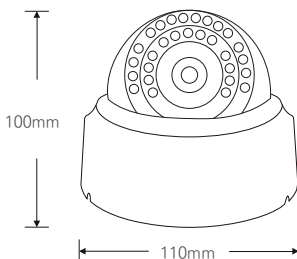

5메가 실내형 24IR 돔 카메라 / 저조도센서

IP PoE

STARVIS
5M IP

CMOS SONY STARVIS

FEATURES

- 1/2.8" 5Mega Sony STARVIS CMOS Sensor
- PoE 지원 (IEEE802.3af)
- Onvif Profile S 호환
- H.264, H.265, MJPEG / 트리플 스트리밍 지원
- 다양한 기능 지원
안개보정, 역광보정, 2DNR/3DNR,
움직임 감지, 사생활 보호 등의 기능 지원
- 뛰어난 호환성
- 2.8mm/3.6mm/6mm/2.7-13.5mm Lens

DIMENSION (UNIT:mm)

SPECIFICATION

영상	
촬상소자	1/2.8형 5.69메가픽셀 CMOS
유효화소	2616(H)×1964(V) 5.14메가픽셀
주사방식	프로그레시브
최저조도	컬러 : 0.01Lux(F1.6, DSS off) 흑백 : 0Lux (IR LED on)
신호대 잡음비	120dB (AGC off)
카메라기능	
화이트밸런스	AUTO / MANUAL / DAYLIGHT / CLOUDY / TUNGSTEN / SUNSET
슬로우셔터	OFF / X2 / X4
WDR	OFF / AUTO / MANUAL (0-255)
BLC	OFF / ON (1-3)
SHDR	OFF / ON (0-100)
2DNR	0-200
3DNR	0-200
서티스피드	1/33333 ~ 1/30
안티플리커	OFF / ON
AGC	0 ~ 20
주/야간모드	AUTO / DAY / NIGHT / EXT / SCHEDULE
영상효과	Mirror / Flip / LDC / Corridor (90, 270)
움직임감지	Yes
사생활보호영역	OFF / ON (4 Blocks)
Compensation	EV -4 ~ EV +4
안개보정	OFF / ON
OSD	Through Web
네트워크	
비디오 압축 방식	H.264 MP / H.265 HP / MJPEG
해상도 1st	2592X1944 / 2592X1520 / 2592X1458 / 2304X1296 / 1920X1080 / 1280X720
해상도 2nd	1920X1080 / 1280X720 / 1024X768 / 960X540 / 854X480 / 640X480 / 640X360
해상도 3rd	640X480 / 640X360 / 352X240
최대 프레임레이트	H.264 / H.265 / MJPEG 모든 해상도 최대 30fps
비디오 스트리밍	H.264 / H.265 / MJPEG 트리플 스트리밍, CBR/VBR
최대 접속자	최대 10개 프로파일 제어
오디오 스트리밍	양방향 통신 G.711
프로토콜	TCP/IP, HTTP, RTP, RTSP, UDP, DHCP, FTP, SMTP, NTP, ARP, ICMP, DDNS, Onvif
보안	사용자 인증, IP필터링, MAC필터링, 다이제스트 인증
클라이언트 소프트웨어	Web Browser, CMS, MobileViewer
지원 언어	한국어, 영어, 프랑스어, 일본어, 독일어
SDK 지원	API, Onvif Profile S Compliant
동작환경 및 전원	
동작 온/습도	-10℃~+50℃ / 90% RH 이하
사용전원	DC 12V / PoE DC 48V