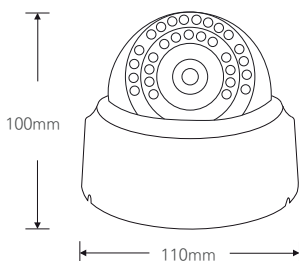

## FEATURES

- 1/2.8" 5Mega Sony STARVIS CMOS Sensor
- PoE 지원 (IEEE802.3af)
- Onvif Profile S 호환
- H.264, H.265, MJPEG / 트리플 스트리밍 지원
- 다양한 기능 지원  
안개보정, 역광보정, 2DNR/3DNR,  
움직임 감지, 사생활 보호 등의 기능 지원
- 뛰어난 호환성
- AF 2.7-13.5mm Lens

## DIMENSION (UNIT:mm)