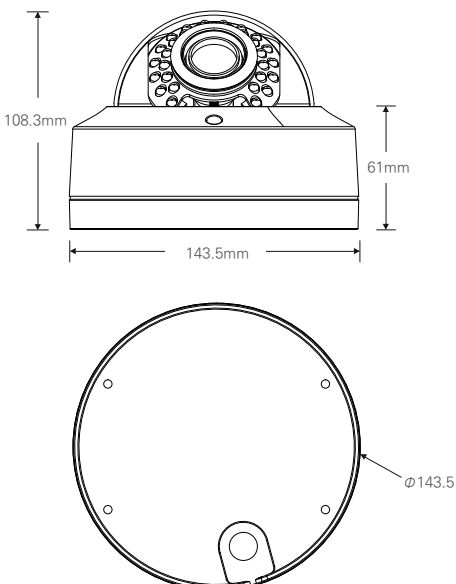

5메가 실외형 30IR 돔 카메라 / 저조도센서 / 전동줌(자동초점)

IP PoE

STARVIS
5M IP

CMOS SONY STARVIS

FEATURES

- 1/2.8" 5Mega Sony STARVIS CMOS Sensor
- PoE 지원 (IEEE802.3af)
- Onvif Profile S 호환
- H.264, H.265, MJPEG / 트리플 스트리밍 지원
- 다양한 기능 지원
안개보정, 역광보정, 2DNR / 3DNR, 움직임 감지, 사생활 보호 등
- 뛰어난 호환성
- 방진/방수 인증 : IP 66
- 충격 인증 : IK 10
- AF 2.7~13.5mm Lens

DIMENSION (UNIT:mm)

SPECIFICATION

영상	
촬상소자	1/2.8형 5.69메가픽셀 CMOS
유효화소	2616(H)×1964(V) 5.14메가픽셀
주사방식	프로그레시브
최저조도	컬러 : 0.01Lux(F1.6, DSS off) 흑백 : 0Lux (IR LED on)
신호대 잡음비	120dB (AGC off)
카메라기능	
화이트밸런스	AUTO / MANUAL / DAYLIGHT / CLOUDY / TUNGSTEN / SUNSET
슬로우셔터	OFF / X2 / X4
WDR	OFF / AUTO / MANUAL (0-255)
BLC	OFF / ON (1-3)
SHDR	OFF / ON (0-100)
2DNR	0-200
3DNR	0-200
서티스피드	1/33333 ~ 1/30
안티플리커	OFF / ON
AGC	0 ~ 20
주/야간모드	AUTO / DAY / NIGHT / EXT / SCHEDULE
영상효과	Mirror / Flip / LDC / Corridor (90, 270)
움직임감지	Yes
사생활보호영역	OFF / ON (4 Blocks)
Compensation	EV -4 ~ EV +4
안개보정	OFF / ON
OSD	Through Web
네트워크	
비디오 압축 방식	H.264 MP / H.265 HP / MJPEG
해상도 1st	2592X1944 / 2592X1520 / 2592X1458 / 2304X1296 / 1920X1080 / 1280X720
해상도 2nd	1920X1080 / 1280X720 / 1024X768 / 960X540 / 854X480 / 640X480 / 640X360
해상도 3rd	640X480 / 640X360 / 352X240
최대 프레임레이트	H.264 / H.265 / MJPEG 모든 해상도 최대 30fps
비디오 스트리밍	H.264 / H.265 / MJPEG 트리플 스트리밍, CBR/VBR
최대 접속자	최대 10개 프로파일 제어
오디오 스트리밍	양방향 통신 G.711
프로토콜	TCP/IP, HTTP, RTP, RTSP, UDP, DHCP, FTP, SMTP, NTP, ARP, ICMP, DDNS, Onvif
보안	사용자 인증, IP필터링, MAC필터링, 다이제스트 인증
클라이언트 소프트웨어	Web Browser, CMS, MobileViewer
지원 언어	한국어, 영어, 프랑스어, 일본어, 독일어
SDK 지원	API, Onvif Profile S Compliant
동작환경 및 전원	
동작 온/습도	-10℃~+50℃ / 90% RH 이하
사용전원	DC 12V / PoE DC 48V