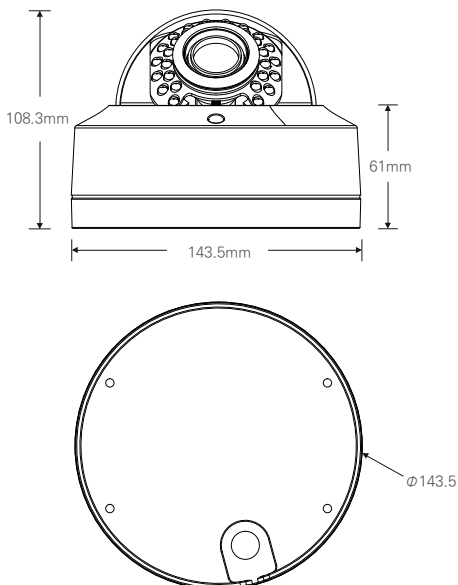

실외형 30IR Vandal 돔 카메라

IP PoE

STARVIS
8M IP

CMOS SONY STARVIS

FEATURES

- 1/2.8" 8Mega Sony STARVIS CMOS Sensor
- PoE 지원 (IEEE802.3af)
- Onvif Profile S 호환
- H.264, H.265, MJPEG/트리플 스트리밍 지원
- 다양한 기능 지원
안개보정, 역광보정, 2DNR/3DNR,
움직임 감지, 사생활 보호 등의 기능 지원
- IR Distance 20~25M
- 뛰어난 호환성
- 방진/방수 인증 : IP66
- 충격 인증 : IK10
- 3.3 / 2.7~13.5mm VF Lens

DIMENSION (UNIT:mm)

SPECIFICATION

영상	
촬상소자	1/2.8형 8메가픽셀 CMOS
유효화소	3840(H) x 2160(V), 8.3메가픽셀
주사방식	프로그레시브
최저조도	컬러 : 0.01Lux(F1.6, DSS off) 흑백 : 0Lux (IR LED on)
신호대 잡음비	120dB (AGC off)
카메라기능	
화이트밸런스	AUTO / MANUAL / DAYLIGHT / CLOUDY / TUNGSTEN / SUNSET
슬로우셔터	OFF / X2 / X4
WDR	OFF / AUTO / MANUAL (0-255)
BLC	OFF / ON (1-3)
SHDR	OFF / ON (0-100)
2DNR	0-200
3DNR	0-200
셔터스피드	1/33333 ~ 1/30
안티플리커	OFF / ON
AGC	0 ~ 20
주/야간모드	AUTO / DAY / NIGHT / EXT / SCHEDULE
영상효과	Mirror / Flip / LDC / Corridor (90, 270)
움직임감지	Yes
사생활보호영역	OFF / ON (4 Blocks)
Compensation	EV -4 ~ EV +4
안개보정	OFF / ON
OSD	Through Web
네트워크	
비디오 압축 방식	H.264 MP / H.265 HP / MJPEG
해상도 1st	3840x2160 / 3072x2840 / 2592x1944 / 2592x1520 / 2592x1458 / 920x1080 / 1280x720
해상도 2nd	1920x1080 / 1280x720 / 1024x768 / 960x540 / 854x480 / 640x480 / 352x240
해상도 3rd	640x480 / 352x240 /
최대 프레임레이트	H.264 / H.265 / MJPEG 모드 해상도 최대 30fps
비디오 스트리밍	H.264 / H.265 / MJPEG 트리플 스트리밍, CBR/VBR
최대 접속자	최대 10개 프로파일 제어
오디오 스트리밍	양방향 통신 G.711
프로토콜	TCP/IP, HTTP, RTP, RTSP, UDP, DHCP, FTP, SMTP, NTP, ARP, ICMP, DDNS, Onvif
보안	사용자 인증, IP필터링, MAC필터링, 다이제스트 인증
클라이언트 소프트웨어	Web Browser, CMS, MobileViewer
지원 언어	한국어, 영어, 프랑스어, 일본어, 독일어
SDK 지원	API, Onvif Profile S Compliant
동작환경 및 전원	
동작 온/습도	-10℃~+50℃ / 90% RH 이하
사용전원	DC 12V / PoE DC 48V