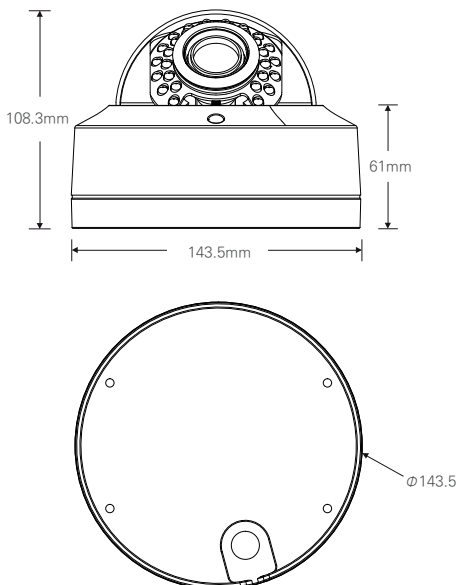

실외형 30IR Vandal 돔 카메라 /전동줌

IP PoE

STARVIS
8M IP

CMOS SONY STARVIS

FEATURES

- 1/2.8" 8Mega Sony STARVIS CMOS Sensor
- PoE 지원 (IEEE802.3af)
- Onvif Profile S 호환
- H.264, H.265, MJPEG/트리플 스트리밍 지원
- 다양한 기능 지원
안개보정, 역광보정, 2DNR/3DNR,
움직임 감지, 사생활 보호 등의 기능 지원
- IR Distance 20~25M
- 뛰어난 호환성
- 방진/방수 인증 : IP66
- 충격 인증 : IK10
- 2.7~13.5mm AF Lens

DIMENSION (UNIT:mm)

SPECIFICATION

영상	
활상소자	1/2.8형 8메가픽셀 CMOS
유효화소	3840(H) x 2160(V), 8.3메가픽셀
주사방식	프로그레시브
최저조도	컬러 : 0.01Lux(F1.6, DSS off) 흑백 : 0Lux (IR LED on)
신호대 잡음비	120dB (AGC off)
카메라기능	
화이트밸런스	AUTO / MANUAL / DAYLIGHT / CLOUDY / TUNGSTEN / SUNSET
슬로우셔터	OFF / X2 / X4
WDR	OFF / AUTO / MANUAL (0-255)
BLC	OFF / ON (1-3)
SHDR	OFF / ON (0-100)
2DNR	0-200
3DNR	0-200
셔터스피드	1/33333 ~ 1/30
안티플리커	OFF / ON
AGC	0 ~ 20
주/야간모드	AUTO / DAY / NIGHT / EXT / SCHEDULE
영상효과	Mirror / Flip / LDC / Corridor (90, 270)
움직임감지	Yes
사생활보호영역	OFF / ON (4 Blocks)
Compensation	EV -4 ~ EV +4
안개보정	OFF / ON
OSD	Through Web
네트워크	
비디오 압축 방식	H.264 MP / H.265 HP / MJPEG
해상도 1st	3840x2160 / 3072x2840 / 2592x1944 / 2592x1520 / 2592x1458 / 920x1080 / 1280x720
해상도 2nd	1920x1080 / 1280x720 / 1024x768 / 960x540 / 854x480 / 640x480 / 352x240
해상도 3rd	640x480 / 352x240 /
최대 프레임레이트	H.264 / H.265 / MJPEG 모드 해상도 최대 30fps
비디오 스트리밍	H.264 / H.265 / MJPEG 트리플 스트리밍, CBR/VBR
최대 접속자	최대 10개 프로파일 제어
오디오 스트리밍	양방향 통신 G.711
프로토콜	TCP/IP, HTTP, RTP, RTSP, UDP, DHCP, FTP, SMTP, NTP, ARP, ICMP, DDNS, Onvif
보안	사용자 인증, IP필터링, MAC필터링, 다이제스트 인증
클라이언트 소프트웨어	Web Browser, CMS, MobileViewer
지원 언어	한국어, 영어, 프랑스어, 일본어, 독일어
SDK 지원	API, Onvif Profile S Compliant
동작환경 및 전원	
동작 온/습도	-10℃~+50℃ / 90% RH 이하
사용전원	DC 12V / PoE DC 48V