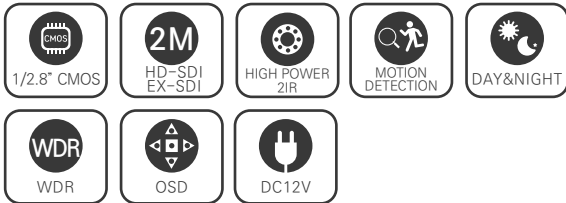

2.1메가 실내형 HIGH POWER 2 IR 돔 카메라 / 저조도센서 / 2mm160도 광각렌즈

HD-SDI / EX-SDI

STARVIS
2M SDI

CMOS SONY STARVIS

FEATURES

- 1/2.8" Sony STARVIS CMOS Sensor
- 저조도 카메라
- FULL HD 1080p 30fps 지원
- 간단한 모드 변경 (HD-SDI / EX-SDI V1.0/V2.0)
- WDR (역광 보정 기능)
- 3DNR (디지털 노이즈 감소 기능)
- Privacy Mask (사생활 보호 기능)
- Motion Detection (움직임 감지)
- 실시간 결함 감지 및 보정
- 아날로그 CVBS 출력 (옵션) (NTSC / PAL, 16:9 / 4:3)
- OSD 조이스틱 단자 제공
- DEFOG (안개 보정 기능)
- 2mm 160도 광각렌즈 적용

SPECIFICATION

영상	
촬상소자	1/2.8형 2.16메가픽셀 스타비스 CMOS
유효화소	1945(H) × 1097(V) 2.13메가픽셀
주사방식	프로그레시브
최저조도	컬러 : 0.01Lux(F1.6, DSS off/DSS on 0.001Lux) 흑백 : 0Lux (IR LED on)
신호대 잡음비	52dB (AGC off)
카메라기능	
신호방식	HD-SDI, EX-SDI v1.0, EX-SDI v2.0 (Signal Option : AHD/TVI/CVI/CVBS)
해상도	1920 × 1080(FHD)@30fps, 1280 × 720(HD)@30fps/60fps, CVBS
주/야간모드	AUTO/COLOR/B&W/EXTERN
광역역광보정 (WDR)	WDR On/Off (NORMAL, ROI)
역광보정	BLC On/Off, HLC On/Off (Level 0-20)
밝기 보상	OFF/LOW/MIDDLE/HIGH
노이즈 제거	OFF/LOW/MIDDLE/HIGH AdaptiveDNR (2D+3D)
안개 보정	ON/OFF (AUTO/MANUAL : Level LOW/MIDDLE/HIGH)
움직임 감지	최대 4개 영역
사생활 보호 영역	최대 16개 영역, 색상 (Y, CB, CR 혼합색상) 투명도 0-3
슬로우 셔터	OFF, ×2-×32
자동이득제어	Level 0-10
셔터스피드	AUTO (NORMAL/DEBLUR), MANUAL (1/30-1/30000), FLICKER
화이트밸런스	AUTO, AUTOext, PRESET, MANUAL
영상효과	상하반전 ON/OFF, 좌우반전 ON/OFF
지원 언어	한국어, 영어, 중국어(번체), 중국어(간체), 일본어
동작환경 및 전원	
동작 온/습도	-10°C~+50°C / 90% RH 이하
사용전원	DC 12V