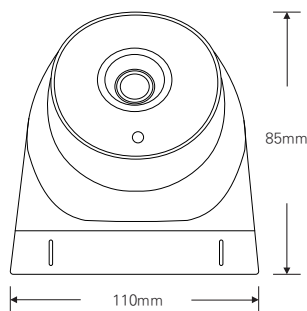

2.1메가 실내형 HIGH POWER 2 IR 돔 카메라 / 저조도센서 / 2mm160도 광각렌즈

HD-SDI / EX-SDI

STARVIS
2M SDI

CMOS SONY STARVIS

FEATURES

- 1/2.8" Sony STARVIS CMOS Sensor
- 저조도 카메라
- FULL HD 1080p 30fps 지원
- 간단한 모드 변경 (HD-SDI / EX-SDI V1.0/V2.0)
- WDR (역광 보정 기능)
- 3DNR (디지털 노이즈 감소 기능)
- Privacy Mask (사생활 보호 기능)
- Motion Detection (움직임 감지)
- 실시간 결함 감지 및 보정
- 아날로그 CVBS 출력 (옵션) (NTSC / PAL, 16:9 / 4:3)
- OSD 조이스틱 단자 제공
- DEFOG (안개 보정 기능)
- 2mm 160도 광각렌즈 적용

SPECIFICATION

영상	
촬상소자	1/2.8형 2.16메가픽셀 스타비스 CMOS
유효화소	1945(H) × 1097(V) 2.13메가픽셀
주사방식	프로그레시브
최저조도	컬러 : 0.01Lux(F1.6, DSS off/DSS on 0.001Lux) 흑백 : 0Lux (IR LED on)
신호대 잡음비	52dB (AGC off)
카메라기능	
신호방식	HD-SDI, EX-SDI v1.0, EX-SDI v2.0 (Signal Option : AHD/TVI/CVI/CVBS)
해상도	1920 × 1080(FHD)@30fps, 1280 × 720(HD)@30fps/60fps, CVBS
주/야간모드	AUTO/COLOR/B&W/EXTERN
광역역광보정 (WDR)	WDR On/Off (NORMAL, ROI)
역광보정	BLC On/Off, HLC On/Off (Level 0-20)
밝기 보상	OFF/LOW/MIDDLE/HIGH
노이즈 제거	OFF/LOW/MIDDLE/HIGH AdaptiveDNR (2D+3D)
안개 보정	ON/OFF (AUTO/MANUAL : Level LOW/MIDDLE/HIGH)
움직임 감지	최대 4개 영역
사생활 보호 영역	최대 16개 영역, 색상 (Y, CB, CR 혼합색상) 투명도 0-3
슬로우 셔터	OFF, ×2-×32
자동이득제어	Level 0-10
셔터스피드	AUTO (NORMAL/DEBLUR), MANUAL (1/30-1/30000), FLICKER
화이트밸런스	AUTO, AUTOext, PRESET, MANUAL
영상효과	상하반전 ON/OFF, 좌우반전 ON/OFF
지원 언어	한국어, 영어, 중국어(번체), 중국어(간체), 일본어
동작환경 및 전원	
동작 온/습도	-10°C~+50°C / 90% RH 이하
사용전원	DC 12V

DIMENSION (UNIT:mm)

STARVIS Outstanding Visibility under the Starlight

※ 위 항목의 사양 및 디자인은 개선을 위해 사전의 고지없이 변경 될 가능성이 있습니다.