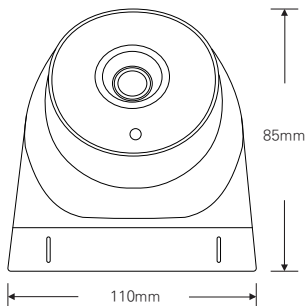

2.1메가 실내형 HIGH POWER 3 IR 돔 카메라 / 저조도센서

HD-SDI / EX-SDI

STARVIS
2M SDI

CMOS SONY STARVIS

FEATURES

- 1/2.8" Sony STARVIS CMOS Sensor
- 저조도 카메라
- FULL HD 1080p 30fps 지원
- 간단한 모드 변경 (HD-SDI / EX-SDI V1.0/V2.0)
- WDR (역광 보정 기능)
- 3DNR (디지털 노이즈 감소 기능)
- Privacy Mask (사생활 보호 기능)
- Motion Detection (움직임 감지)
- 실시간 결함 감지 및 보정
- 아날로그 CVBS 출력 (옵션) (NTSC / PAL, 16:9 / 4:3)
- OSD 조이스틱 단자 제공
- DEFOG (안개 보정 기능)
- 2.8mm/3.6mm/6mm 렌즈

SPECIFICATION

영상	
활상소자	1/2.8형 2.16메가픽셀 스타비스 CMOS
유효화소	1945(H) × 1097(V) 2.13메가픽셀
주사방식	프로그레시브
최저조도	컬러 : 0.01Lux(F1.6, DSS off/DSS on 0.001Lux) 흑백 : 0Lux (IR LED on)
신호대 잡음비	52dB (AGC off)
카메라기능	
신호방식	HD-SDI, EX-SDI v1.0, EX-SDI v2.0 (Signal Option : AHD/TVI/CVI/CVBS)
해상도	1920 × 1080(FHD)@30fps, 1280 × 720(HD)@30fps/60fps, CVBS
주/야간모드	AUTO/COLOR/B&W/EXTERN
광역역광보정 (WDR)	WDR On/Off (NORMAL, ROI)
역광보정	BLC On/Off, HLC On/Off (Level 0-20)
밝기 보상	OFF/LOW/MIDDLE/HIGH
노이즈 제거	OFF/LOW/MIDDLE/HIGH AdaptiveDNR (2D+3D)
안개 보정	ON/OFF (AUTO/MANUAL : Level LOW/MIDDLE/HIGH)
움직임 감지	최대 4개 영역
사생활 보호 영역	최대 16개 영역, 색상 (Y, CB, CR 혼합색상) 투명도 0-3
슬로우 셔터	OFF, ×2-×32
자동이득제어	Level 0-10
셔터스피드	AUTO (NORMAL/DEBLUR), MANUAL (1/30-1/30000), FLICKER
화이트밸런스	AUTO, AUTOext, PRESET, MANUAL
영상효과	상하반전 ON/OFF, 좌우반전 ON/OFF
지원 언어	한국어, 영어, 중국어(번체), 중국어(간체), 일본어
동작환경 및 전원	
동작 온/습도	-10°C~+50°C / 90% RH 이하
사용전원	DC 12V

DIMENSION (UNIT:mm)

STARVIS Outstanding Visibility under the Starlight

※ 위 항목의 사양 및 디자인은 개선을 위해 사전의 고지없이 변경 될 가능성이 있습니다.