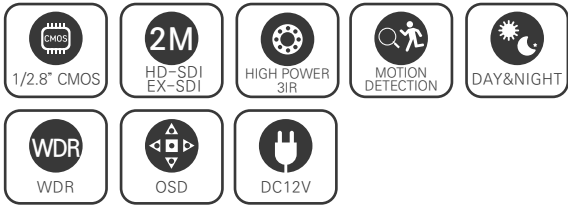

2.1메가 실내형 HIGH POWER 3 IR 돔 카메라 / 저조도센서

HD-SDI / EX-SDI

STARVIS
2M SDI

CMOS SONY STARVIS

FEATURES

- 1/2.8" Sony STARVIS CMOS Sensor
- 저조도 카메라
- FULL HD 1080p 30fps 지원
- 간단한 모드 변경 (HD-SDI / EX-SDI V1.0/V2.0)
- WDR (역광 보정 기능)
- 3DNR (디지털 노이즈 감소 기능)
- Privacy Mask (사생활 보호 기능)
- Motion Detection (움직임 감지)
- 실시간 결함 감지 및 보정
- 아날로그 CVBS 출력 (옵션) (NTSC / PAL, 16:9 / 4:3)
- OSD 조이스틱 단자 제공
- DEFOG (안개 보정 기능)
- 2.8mm/3.6mm/6mm 렌즈

SPECIFICATION

영상	
활상소자	1/2.8형 2.16메가픽셀 스타비스 CMOS
유효화소	1945(H) × 1097(V) 2.13메가픽셀
주사방식	프로그레시브
최저조도	컬러 : 0.01Lux(F1.6, DSS off/DSS on 0.001Lux) 흑백 : 0Lux (IR LED on)
신호대 잡음비	52dB (AGC off)
카메라기능	
신호방식	HD-SDI, EX-SDI v1.0, EX-SDI v2.0 (Signal Option : AHD/TVI/CVI/CVBS)
해상도	1920 × 1080(FHD)@30fps, 1280 × 720(HD)@30fps/60fps, CVBS
주/야간모드	AUTO/COLOR/B&W/EXTERN
광역역광보정 (WDR)	WDR On/Off (NORMAL, ROI)
역광보정	BLC On/Off, HLC On/Off (Level 0-20)
밝기 보상	OFF/LOW/MIDDLE/HIGH
노이즈 제거	OFF/LOW/MIDDLE/HIGH AdaptiveDNR (2D+3D)
안개 보정	ON/OFF (AUTO/MANUAL : Level LOW/MIDDLE/HIGH)
움직임 감지	최대 4개 영역
사생활 보호 영역	최대 16개 영역, 색상 (Y, CB, CR 혼합색상) 투명도 0-3
슬로우 셔터	OFF, ×2-×32
자동이득제어	Level 0-10
셔터스피드	AUTO (NORMAL/DEBLUR), MANUAL (1/30-1/30000), FLICKER
화이트밸런스	AUTO, AUTOext, PRESET, MANUAL
영상효과	상하반전 ON/OFF, 좌우반전 ON/OFF
지원 언어	한국어, 영어, 중국어(번체), 중국어(간체), 일본어
동작환경 및 전원	
동작 온/습도	-10°C~+50°C / 90% RH 이하
사용전원	DC 12V