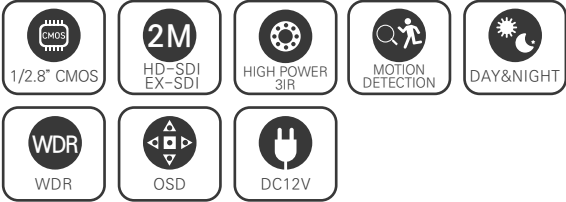

2.1메가 실내형 HIGH POWER 3 IR 돔 카메라

HD-SDI / EX-SDI

2M
SDI

CMOS SONY

FEATURES

- FULL HD 1080p 30fps 지원
- HD-SDI / EX-SDI All-in-one
- 간단한 모드 변경 (HD-SDI / EX-SDI)
- WDR (역광 보정 기능)
- 3DNR (디지털 노이즈 감소 기능)
- Privacy Mask (사생활 보호 기능)
- Motion Detection (움직임 감지)
- 실시간 결함 감지 및 보정
- 아날로그 CVBS 출력 (옵션)
(NTSC / PAL, 16:9 / 4:3)
- OSD 조이스틱 단자 제공
- DEFOG (안개 보정 기능)
- 2mm / 2.8mm / 3.6mm / 6mm 렌즈

SPECIFICATION

영상	
촬상소자	1/2.8형 2.16메가픽셀 CMOS
유효화소	1945(H) × 1097(V) 2.13메가픽셀
주사방식	프로그레시브
최저조도	컬러 : 0.03Lux(F1.6, DSS off) 흑백 : 0Lux (IR LED on)
신호대 잡음비	52dB (AGC off)
카메라기능	
신호방식	HD-SDI, EX-SDI v1.0, EX-SDI v2.0 (Signal Option : AHD/TVI/CVI/CVBS)
해상도	1920 × 1080(FHD)@30fps, 1280 × 720(HD)@30fps/60fps, CVBS
주/야간모드	AUTO/COLOR/B&W/EXTERN
광역역광보정 (WDR)	WDR On/Off (NORMAL, ROI)
역광보정	BLC On/Off, HLC On/Off (Level 0-20)
밝기 보상	OFF/LOW/MIDDLE/HIGH
노이즈 제거	OFF/LOW/MIDDLE/HIGH AdaptiveDNR (2D+3D)
안개 보정	ON/OFF (AUTO/MANUAL : Level LOW/MIDDLE/HIGH)
움직임 감지	최대 4개 영역
사생활 보호 영역	최대 16개 영역, 색상 (Y, CB, CR 혼합색상) 투명도 0-3
슬로우 셔터	OFF, ×2-×32
자동이득제어	Level 0-10
셔터스피드	AUTO (NORMAL/DEBLUR), MANUAL (1/30-1/30000), FLICKER
화이트밸런스	AUTO, AUTOext, PRESET, MANUAL
영상효과	상하반전 ON/OFF, 좌우반전 ON/OFF
지원 언어	한국어, 영어, 중국어(번체), 중국어(간체), 일본어
동작환경 및 전원	
동작 온/습도	-10°C~+50°C / 90% RH 이하
사용전원	DC 12V