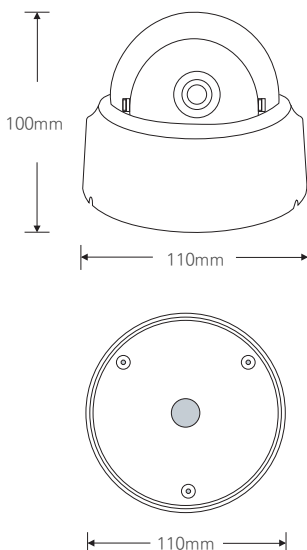

2.1메가 실내형 돔 카메라 / 저조도센서 / 전동줌(자동초점)

HD-SDI / EX-SDI

STARVIS
2M SDI

CMOS SONY STARVIS

FEATURES

- 1/2.8" Sony STARVIS CMOS Sensor
- 저조도 카메라
- FULL HD 1080p 30fps 지원
- 간단한 모드 변경 (HD-SDI/EX-SDI)
- 오토포커스 전동 줌 렌즈
- WDR (역광 보정 기능)
- 3DNR (디지털 노이즈 감소 기능)
- Privacy Mask (사생활 보호 기능)
- Motion Detection (움직임 감지)
- 실시간 결함 감지 및 보정
- 아날로그 CVBS 출력 (옵션) (NTSC / PAL, 16:9 / 4:3)
- OSD 조이스틱 단자 제공
- DEFOG (안개 보정 기능)
- AF 2.8-12mm 렌즈

SPECIFICATION

영상	
활상소자	1/2.8형 2.16메가픽셀 스타비스 CMOS
유효화소	1945(H) × 1097(V) 2.13메가픽셀
주사방식	프로그레시브
최저조도	컬러 : 0.01Lux(F1.6, DSS off/DSS on 0.001Lux) 흑백 : 0Lux (IR LED on)
신호대 잡음비	52dB (AGC off)
카메라기능	
신호방식	HD-SDI, EX-SDI v1.0, EX-SDI v2.0 (Signal Option : AHD/TVI/CVI/CVBS)
해상도	1920 × 1080(FHD)@30fps, 1280 × 720(HD)@30fps/60fps, CVBS
주/야간모드	AUTO/COLOR/B&W/EXTERN
광역역광보정 (WDR)	WDR On/Off (NORMAL, ROI)
역광보정	BLC On/Off, HLC On/Off (Level 0-20)
밝기 보정	OFF/LOW/MIDDLE/HIGH
노이즈 제거	OFF/LOW/MIDDLE/HIGH AdaptiveDNR (2D+3D)
인개 보정	ON/OFF (AUTO/MANUAL : Level LOW/MIDDLE/HIGH)
움직임 감지	최대 4개 영역
사생활 보호 영역	최대 16개 영역, 색상 (Y, CB, CR 혼합색상) 투명도 0-3
슬로우 셔터	OFF, ×2-×32
자동이득제어	Level 0-10
셔터스피드	AUTO (NORMAL/DEBLUR), MANUAL (1/30-1/30000), FLICKER
화이트밸런스	AUTO, AUTOext, PRESET, MANUAL
영상효과	상하반전 ON/OFF, 좌우반전 ON/OFF
지원 언어	한국어, 영어, 중국어(번체), 중국어(간체), 일본어
동작환경 및 전원	
동작 온/습도	-10℃~+50℃ / 90% RH 이하
사용전원	DC 12V

DIMENSION (UNIT:mm)

STARVIS Outstanding Visibility under the Starlight

※ 위 항목의 사양 및 디자인은 개선을 위해 사전의 고지없이 변경 될 가능성이 있습니다.