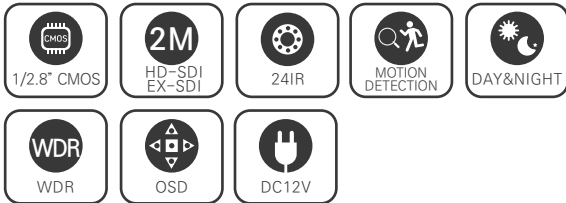

2.1메가 실내형 24IR 돔 카메라 / 저조도센서

HD-SDI / EX-SDI

STARVIS
2M SDI

CMOS SONY STARVIS

FEATURES

- 1/2.8" Sony STARVIS CMOS Sensor
- 저조도 카메라
- FULL HD 1080p 30fps 지원
- 간단한 모드 변경 (HD-SDI / EX-SDI V1.0/V2.0)
- WDR (역광 보정 기능)
- 3DNR (디지털 노이즈 감소 기능)
- Privacy Mask (사생활 보호 기능)
- Motion Detection (움직임 감지)
- 실시간 결함 감지 및 보정
- 아날로그 CVBS 출력 (옵션) (NTSC / PAL, 16:9 / 4:3)
- OSD 조이스틱 단자 제공
- DEFOG (안개 보정 기능)
- 2.8mm/3.6mm/6mm/2.8-12mm 렌즈

DIMENSION (UNIT:mm)

SPECIFICATION

영상	
활상소자	1/2.8형 2.16메가픽셀 스타비스 CMOS
유효화소	1945(H) × 1097(V) 2.13메가픽셀
주사방식	프로그레시브
최저조도	컬러 : 0.01Lux(F1.6, DSS off/DSS on 0.001Lux) 흑백 : 0Lux (IR LED on)
신호대 잡음비	52dB (AGC off)
카메라기능	
신호방식	HD-SDI, EX-SDI v1.0, EX-SDI v2.0 (Signal Option : AHD/TVI/CVI/CVBS)
해상도	1920 × 1080(FHD)@30fps, 1280 × 720(HD)@30fps/60fps, CVBS
주/야간모드	AUTO/COLOR/B&W/EXTERN
광역역광보정 (WDR)	WDR On/Off (NORMAL, ROI)
역광보정	BLC On/Off, HLC On/Off (Level 0-20)
밝기 보정	OFF/LOW/MIDDLE/HIGH
노이즈 제거	OFF/LOW/MIDDLE/HIGH AdaptiveDNR (2D+3D)
안개 보정	ON/OFF (AUTO/MANUAL : Level LOW/MIDDLE/HIGH)
움직임 감지	최대 4개 영역
사생활 보호 영역	최대 16개 영역, 색상 (Y,CB, CR 혼합색상) 투명도 0-3
슬로우 셔터	OFF, ×2-×32
자동이득제어	Level 0-10
셔터스피드	AUTO (NORMAL/DEBLUR), MANUAL (1/30-1/30000), FLICKER
화이트밸런스	AUTO, AUTOext, PRESET, MANUAL
영상효과	상하반전 ON/OFF, 좌우반전 ON/OFF
지원 언어	한국어, 영어, 중국어(번체), 중국어(간체), 일본어
동작환경 및 전원	
동작 온/습도	-10°C~+50°C / 90% RH 이하
사용전원	DC 12V