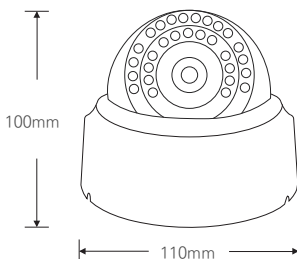

2.1메가 실내형 24IR 돔 카메라 / 저조도센서

HD-SDI / EX-SDI

STARVIS
2M SDI

CMOS SONY STARVIS

FEATURES

- 1/2.8" Sony STARVIS CMOS Sensor
- 저조도 카메라
- FULL HD 1080p 30fps 지원
- 간단한 모드 변경 (HD-SDI / EX-SDI V1.0/V2.0)
- WDR (역광 보정 기능)
- 3DNR (디지털 노이즈 감소 기능)
- Privacy Mask (사생활 보호 기능)
- Motion Detection (움직임 감지)
- 실시간 결함 감지 및 보정
- 아날로그 CVBS 출력 (옵션) (NTSC / PAL, 16:9 / 4:3)
- OSD 조이스틱 단자 제공
- DEFOG (안개 보정 기능)
- 2.8mm/3.6mm/6mm/2.8-12mm 렌즈

DIMENSION (UNIT:mm)

SPECIFICATION

영상	
활상소자	1/2.8형 2.16메가픽셀 스타비스 CMOS
유효화소	1945(H) × 1097(V) 2.13메가픽셀
주사방식	프로그레시브
최저조도	컬러 : 0.01Lux(F1.6, DSS off/DSS on 0.001Lux) 흑백 : 0Lux (IR LED on)
신호대 잡음비	52dB (AGC off)
카메라기능	
신호방식	HD-SDI, EX-SDI v1.0, EX-SDI v2.0 (Signal Option : AHD/TVI/CVI/CVBS)
해상도	1920 × 1080(FHD)@30fps, 1280 × 720(HD)@30fps/60fps, CVBS
주/야간모드	AUTO/COLOR/B&W/EXTERN
광역역광보정 (WDR)	WDR On/Off (NORMAL, ROI)
역광보정	BLC On/Off, HLC On/Off (Level 0-20)
밝기 보정	OFF/LOW/MIDDLE/HIGH
노이즈 제거	OFF/LOW/MIDDLE/HIGH AdaptiveDNR (2D+3D)
안개 보정	ON/OFF (AUTO/MANUAL : Level LOW/MIDDLE/HIGH)
움직임 감지	최대 4개 영역
사생활 보호 영역	최대 16개 영역, 색상 (Y,CB, CR 혼합색상) 투명도 0-3
슬로우 셔터	OFF, ×2-×32
자동이득제어	Level 0-10
셔터스피드	AUTO (NORMAL/DEBLUR), MANUAL (1/30-1/30000), FLICKER
화이트밸런스	AUTO, AUTOext, PRESET, MANUAL
영상효과	상하반전 ON/OFF, 좌우반전 ON/OFF
지원 언어	한국어, 영어, 중국어(번체), 중국어(간체), 일본어
동작환경 및 전원	
동작 온/습도	-10°C~+50°C / 90% RH 이하
사용전원	DC 12V