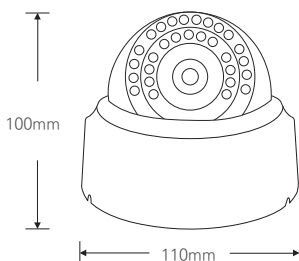

## 2.1메가 실내형 24IR 돔 카메라 / 저조도센서 / 전동줌(자동초점)

HD-SDI / EX-SDI

STARVIS  
2M SDI

SONY STARVIS

### FEATURES

- 1/2.8" Sony STARVIS CMOS Sensor
- 저조도 카메라
- FULL HD 1080p 30fps 지원
- 간단한 모드 변경 (HD-SDI/EX-SDI)
- 오토포커스 전동 줌 렌즈
- WDR (역광 보정 기능)
- 3DNR (디지털 노이즈 감소 기능)
- Privacy Mask (사생활 보호 기능)
- Motion Detection (움직임 감지)
- 실시간 결함 감지 및 보정
- 아날로그 CVBS 출력 (옵션) (NTSC / PAL, 16:9 / 4:3)
- OSD 조이스틱 단자 제공
- DEFOG (안개 보정 기능)
- AF 2.8-12mm 렌즈

### SPECIFICATION

영상	
활상소자	1/2.8형 2.16메가픽셀 스타비스 CMOS
유효화소	1945(H) × 1097(V) 2.13메가픽셀
주사방식	프로그레시브
최저조도	컬러 : 0.01Lux(F1.6, DSS off/DSS on 0.001Lux) 흑백 : 0Lux (IR LED on)
신호대 잡음비	52dB (AGC off)
카메라기능	
신호방식	HD-SDI, EX-SDI v1.0, EX-SDI v2.0 (Signal Option : AHD/TVI/CVI/CVBS)
해상도	1920 × 1080(FHD)@30fps, 1280 × 720(HD)@30fps/60fps, CVBS
주/야간모드	AUTO/COLOR/B&W/EXTERN
광역역광보정 (WDR)	WDR On/Off (NORMAL, ROI)
역광보정	BLC On/Off, HLC On/Off (Level 0-20)
밝기 보정	OFF/LOW/MIDDLE/HIGH
노이즈 제거	OFF/LOW/MIDDLE/HIGH AdaptiveDNR (2D+3D)
인개 보정	ON/OFF (AUTO/MANUAL : Level LOW/MIDDLE/HIGH)
움직임 감지	최대 4개 영역
사생활 보호 영역	최대 16개 영역, 색상 (Y, CB, CR 혼합색상) 투명도 0-3
슬로우 셔터	OFF, ×2-×32
자동이득제어	Level 0-10
셔터스피드	AUTO (NORMAL/DEBLUR), MANUAL (1/30-1/30000), FLICKER
화이트밸런스	AUTO, AUTOext, PRESET, MANUAL
영상효과	상하반전 ON/OFF, 좌우반전 ON/OFF
지원 언어	한국어, 영어, 중국어(번체), 중국어(간체), 일본어
동작환경 및 전원	
동작 온/습도	-10°C~+50°C / 90% RH 이하
사용전원	DC 12V

### DIMENSION (UNIT:mm)

STARVIS Outstanding Visibility under the Starlight

※ 위 항목의 사양 및 디자인은 개선을 위해 사전의 고지없이 변경 될 가능성이 있습니다.