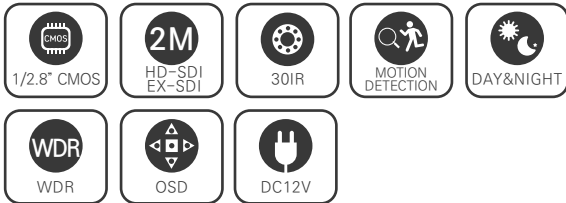

2.1메가 실내형 30IR 반달돔 카메라 / 저조도센서

HD-SDI / EX-SDI

STARVIS
2M SDI

CMOS SONY STARVIS

FEATURES

- 1/2.8" Sony STARVIS CMOS Sensor
- 저조도 카메라
- FULL HD 1080p 30fps 지원
- 간단한 모드 변경 (HD-SDI / EX-SDI V1.0/V2.0)
- WDR (역광 보정 기능)
- 3DNR (디지털 노이즈 감소 기능)
- Privacy Mask (사생활 보호 기능)
- Motion Detection (움직임 감지)
- 실시간 결함 감지 및 보정
- 아날로그 CVBS 출력 (옵션) (NTSC / PAL, 16:9 / 4:3)
- OSD 조이스틱 단자 제공
- DEFOG (안개 보정 기능)
- 2.8mm/3.6mm/6mm/2.8-12mm 렌즈

SPECIFICATION

영상	
활상소자	1/2.8형 2.16메가픽셀 스타비스 CMOS
유효화소	1945(H) × 1097(V) 2.13메가픽셀
주사방식	프로그레시브
최저조도	컬러 : 0.01Lux(F1.6, DSS off/DSS on 0.001Lux) 흑백 : 0Lux (IR LED on)
신호대 잡음비	52dB (AGC off)
카메라기능	
신호방식	HD-SDI, EX-SDI v1.0, EX-SDI v2.0 (Signal Option : AHD/TVI/CVI/CVBS)
해상도	1920 × 1080(FHD)@30fps, 1280 × 720(HD)@30fps/60fps, CVBS
주/야간모드	AUTO/COLOR/B&W/EXTERN
광역역광보정 (WDR)	WDR On/Off (NORMAL, ROI)
역광보정	BLC On/Off, HLC On/Off (Level 0-20)
밝기 보상	OFF/LOW/MIDDLE/HIGH
노이즈 제거	OFF/LOW/MIDDLE/HIGH AdaptiveDNR (2D+3D)
안개 보정	ON/OFF (AUTO/MANUAL : Level LOW/MIDDLE/HIGH)
움직임 감지	최대 4개 영역
사생활 보호 영역	최대 16개 영역, 색상 (Y,CB, CR 혼합색상) 투명도 0-3
슬로우 셔터	OFF, ×2-×32
자동이득제어	Level 0-10
셔터스피드	AUTO (NORMAL/DEBLUR), MANUAL (1/30-1/30000), FLICKER
화이트밸런스	AUTO, AUTOext, PRESET, MANUAL
영상효과	상하반전 ON/OFF, 좌우반전 ON/OFF
지원 언어	한국어, 영어, 중국어(번체), 중국어(간체), 일본어
동작환경 및 전원	
동작 온/습도	-10°C~+50°C / 90% RH 이하
사용전원	DC 12V