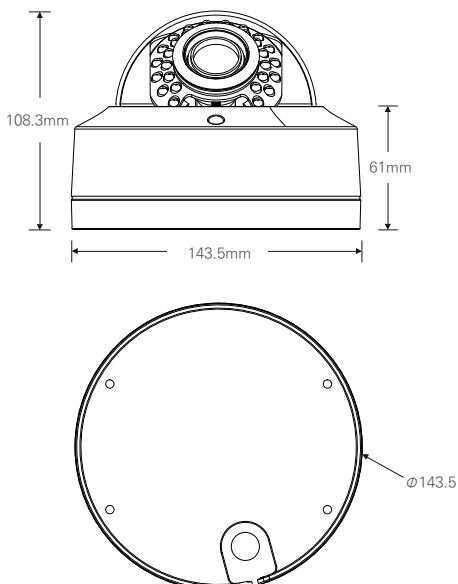

2.1메가 실내형 30IR 반달돔 카메라 / 저조도센서

HD-SDI / EX-SDI

STARVIS
2M SDI

CMOS SONY STARVIS

FEATURES

- 1/2.8" Sony STARVIS CMOS Sensor
- 저조도 카메라
- FULL HD 1080p 30fps 지원
- 간단한 모드 변경 (HD-SDI / EX-SDI V1.0/V2.0)
- WDR (역광 보정 기능)
- 3DNR (디지털 노이즈 감소 기능)
- Privacy Mask (사생활 보호 기능)
- Motion Detection (움직임 감지)
- 실시간 결함 감지 및 보정
- 아날로그 CVBS 출력 (옵션) (NTSC / PAL, 16:9 / 4:3)
- OSD 조이스틱 단자 제공
- DEFOG (안개 보정 기능)
- 2.8mm/3.6mm/6mm/2.8-12mm 렌즈

SPECIFICATION

영상	
활상소자	1/2.8형 2.16메가픽셀 스타비스 CMOS
유효화소	1945(H) × 1097(V) 2.13메가픽셀
주사방식	프로그레시브
최저조도	컬러 : 0.01Lux(F1.6, DSS off/DSS on 0.001Lux) 흑백 : 0Lux (IR LED on)
신호대 잡음비	52dB (AGC off)
카메라기능	
신호방식	HD-SDI, EX-SDI v1.0, EX-SDI v2.0 (Signal Option : AHD/TVI/CVI/CVBS)
해상도	1920 × 1080(FHD)@30fps, 1280 × 720(HD)@30fps/60fps, CVBS
주/야간모드	AUTO/COLOR/B&W/EXTERN
광역역광보정 (WDR)	WDR On/Off (NORMAL, ROI)
역광보정	BLC On/Off, HLC On/Off (Level 0-20)
밝기 보상	OFF/LOW/MIDDLE/HIGH
노이즈 제거	OFF/LOW/MIDDLE/HIGH AdaptiveDNR (2D+3D)
안개 보정	ON/OFF (AUTO/MANUAL : Level LOW/MIDDLE/HIGH)
움직임 감지	최대 4개 영역
사생활 보호 영역	최대 16개 영역, 색상 (Y,CB, CR 혼합색상) 투명도 0-3
슬로우 셔터	OFF, ×2-×32
자동이득제어	Level 0-10
셔터스피드	AUTO (NORMAL/DEBLUR), MANUAL (1/30-1/30000), FLICKER
화이트밸런스	AUTO, AUTOext, PRESET, MANUAL
영상효과	상하반전 ON/OFF, 좌우반전 ON/OFF
지원 언어	한국어, 영어, 중국어(번체), 중국어(간체), 일본어
동작환경 및 전원	
동작 온/습도	-10°C~+50°C / 90% RH 이하
사용전원	DC 12V

DIMENSION (UNIT:mm)

STARVIS Outstanding Visibility under the Starlight

※ 위 항목의 사양 및 디자인은 개선을 위해 사전의 고지없이 변경 될 가능성이 있습니다.