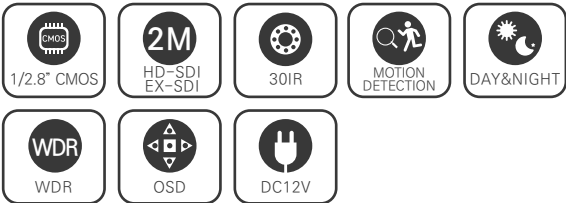

### FEATURES

- FULL HD 1080p 30fps 지원
- HD-SDI / EX-SDI All-in-one
- 간단한 모드 변경 (HD-SDI / EX-SDI)
- WDR (역광 보정 기능)
- 3DNR (디지털 노이즈 감소 기능)
- Privacy Mask (사생활 보호 기능)
- Motion Detection (움직임 감지)
- 실시간 결함 감지 및 보정
- 아날로그 CVBS 출력 (옵션)  
(NTSC / PAL, 16:9 / 4:3)
- OSD 조이스틱 단자 제공
- DEFOG (안개 보정 기능)
- 2.8mm/3.6mm/6mm/2.8-12mm 렌즈

### SPECIFICATION

영상	
촬상소자	1/2.8형 2.16메가픽셀 CMOS
유효화소	1945(H) × 1097(V) 2.13메가픽셀
주사방식	프로그레시브
최저조도	컬러 : 0.03Lux(F1.6, DSS off) 흑백 : 0Lux (IR LED on)
신호대 잡음비	52dB (AGC off)
카메라기능	
신호방식	HD-SDI, EX-SDI v1.0, EX-SDI v2.0 (Signal Option : AHD/TVI/CVI/CVBS)
해상도	1920 × 1080(FHD)@30fps, 1280 × 720(HD)@30fps/60fps, CVBS
주/야간모드	AUTO/COLOR/B&W/EXTERN
광역역광보정 (WDR)	WDR On/Off (NORMAL, ROI)
역광보정	BLC On/Off, HLC On/Off (Level 0-20)
밝기 보상	OFF/LOW/MIDDLE/HIGH
노이즈 제거	OFF/LOW/MIDDLE/HIGH AdaptiveDNR (2D+3D)
안개 보정	ON/OFF (AUTO/MANUAL : Level LOW/MIDDLE/HIGH)
움직임 감지	최대 4개 영역
사생활 보호 영역	최대 16개 영역, 색상 (Y,CB, CR 혼합색상) 투명도 0-3
슬로우 셔터	OFF, ×2-×32
자동이득제어	Level 0-10
셔터스피드	AUTO (NORMAL/DEBLUR), MANUAL (1/30-1/30000), FLICKER
화이트밸런스	AUTO, AUTOext, PRESET, MANUAL
영상효과	상하반전 ON/OFF, 좌우반전 ON/OFF
지원 언어	한국어, 영어, 중국어(번체), 중국어(간체), 일본어
동작환경 및 전원	
동작 온/습도	-10°C~+50°C / 90% RH 이하
사용전원	DC 12V