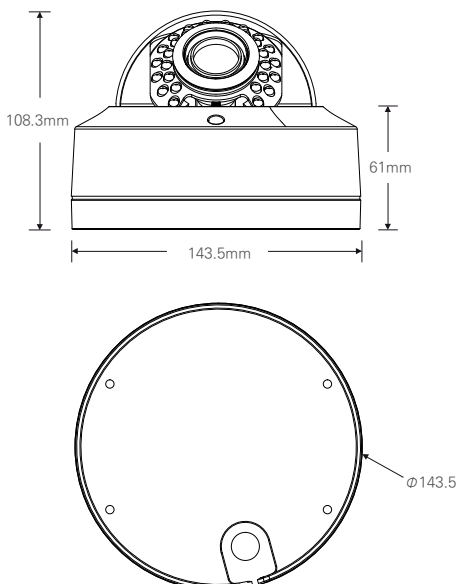

### SPECIFICATION

영상	
촬상소자	1/2.8형 2.16메가픽셀 CMOS
유효화소	1945(H) × 1097(V) 2.13메가픽셀
주사방식	프로그레시브
최저조도	컬러 : 0.03Lux(F1.6, DSS off) 흑백 : 0Lux (IR LED on)
신호대 잡음비	52dB (AGC off)
카메라기능	
신호방식	HD-SDI, EX-SDI v1.0, EX-SDI v2.0 (Signal Option : AHD/TVI/CVI/CVBS)
해상도	1920 × 1080(FHD)@30fps, 1280 × 720(HD)@30fps/60fps, CVBS
주/야간모드	AUTO/COLOR/B&W/EXTERN
광역역광보정 (WDR)	WDR On/Off (NORMAL, ROI)
역광보정	BLC On/Off, HLC On/Off (Level 0-20)
밝기 보상	OFF/LOW/MIDDLE/HIGH
노이즈 제거	OFF/LOW/MIDDLE/HIGH AdaptiveDNR (2D+3D)
안개 보정	ON/OFF (AUTO/MANUAL : Level LOW/MIDDLE/HIGH)
움직임 감지	최대 4개 영역
사생활 보호 영역	최대 16개 영역, 색상 (Y,CB, CR 혼합색상) 투명도 0-3
슬로우 셔터	OFF, ×2-×32
자동이득제어	Level 0-10
셔터스피드	AUTO (NORMAL/DEBLUR), MANUAL (1/30-1/30000), FLICKER
화이트밸런스	AUTO, AUTOext, PRESET, MANUAL
영상효과	상하반전 ON/OFF, 좌우반전 ON/OFF
지원 언어	한국어, 영어, 중국어(번체), 중국어(간체), 일본어
동작환경 및 전원	
동작 온/습도	-10°C~+50°C / 90% RH 이하
사용전원	DC 12V

### DIMENSION (UNIT:mm)

※ 위 항목의 사양 및 디자인은 개선을 위해 사전의 고지없이 변경 될 가능성이 있습니다.