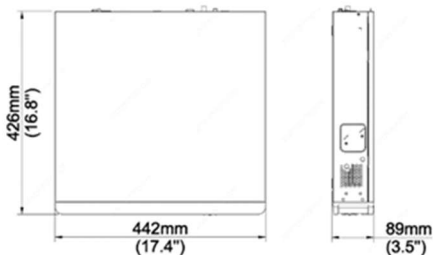

SENET-0816N (4H) / 0836N (4H)/ 0864N (4H)

16CH/ 36CH/ 64CH 4 HDD 4K UHD NVR

FEATURES

- 전 채널 실시간 녹화 및 동시 재생
- 4K UHD 해상도 디스플레이 및 녹화
- 듀얼 모니터 출력 (36/64 채널)
- 4 HDD (최대 64TB)
- 320Mbps 네트워크 대역폭
- IP 카메라 자동 등록, ONVIF 호환성
- H.264 / H.265
- CMS, 모바일 앱 지원
- 지능형 감지에 대한 이벤트 팝업
- 비상벨, 엘리베이터 연동 지원(36/64 채널)
- 홈서버 연동 지원(UNT-S1604E 전용)
- GPS 시각 동기화 지원
- 차량 번호 인식 기능 지원
- 이상 음원, 화재 감지 기능 지원
- 원격 설정 및 업그레이드 지원
- E-map 지원

DIMENSION (UNIT:mm)

SPECIFICATION

Model		SENET-0816N	SENET-0836N	SENET-0864N
IP 카메라	입력	16ch	36ch	64ch
	수신 대역폭	320Mbps		
	프로토콜	ONVIF		
운영체제		임베디드 리눅스		
디스플레이	모니터	2 HDMI, 1 VGA, 듀얼 모니터		
	출력 해상도	HDMI1/VGA: 1920x1080, 1280x1024, 1280x720, HDMI2: 4K (3840x2160), 1920x1080, 1280x1024, 1280x720		
	분할화면	1, 4, 6, 9, 10, 13, 16	1, 4, 6, 9, 10, 13, 16, 25, 36	1, 4, 6, 9, 10, 13, 16, 25, 36, 64
녹화	압축방식	H.265/H.264		
	녹화 해상도	12MP/8MP/6MP/5MP/4MP/3MP/1080p/960p/720p/D1/CIF		
	녹화모드	연속, 이벤트 (모션, 알람, 스케줄), 긴급		
검색/재생	재생속도	x1, x2, x4, x8, x16, x32, x64		
	검색모드	달력, 이벤트, 썸네일, 북마크, 줌		
	동시재생	16ch@1080p, 4ch@4k		
HDD	내장	4 SATA (최대 4 HDD, 64TB)		
	외장	1 eSATA		
백업	방식	USB 또는 네트워크 백업		
	기능	전용 플레이어 지원 및 암호화 기능,		
오디오	입/출력	1CH RCA In/Out		
	기능	양방향 오디오		
네트워크	프로토콜	TCP/IP, UDP, DHCP, HTTP, NTP, SMTP, RTP, RTSP, ONVIF		
	뷰어 프로그램	CMS, Mobile viewer(iOS, Android)		
	최대 원격 접속자수	25		
	출력 대역폭	320Mbps		
인터페이스	LAN	2 RJ-45 10M/100M/1000M Ethernet		
	SERIAL	1 x RS232, 1 x RS485		
	USB	Front panel: 2 x USB2.0 Rear panel : 1 x USB3.0		
	Alarm In/Out	In : 16ch, Out : 4ch		
전원	100 ~ 240 V AC			
소비전력	≤ 25 W (Without HDD)			
동작 온도	-10°C ~ + 55°C			
동작 습도	10% ~ 90%			
크기(WxHxD)	442mm x 426mm x 89mm			
무게(Without HDD)	≤ 5.7 Kg (Without HDD)			