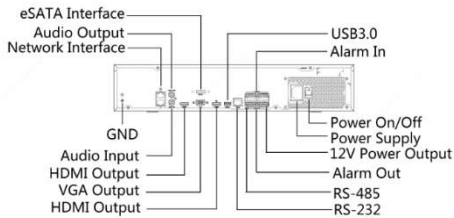

SENET-0816N (4H) / 0836N (4H)/ 0864N (4H)

16CH/ 36CH/ 64CH 4 HDD 4K UHD NVR

FEATURES

- 전 채널 실시간 녹화 및 동시 재생
- 4K UHD 해상도 디스플레이 및 녹화
- 듀얼 모니터 출력 (36/64 채널)
- 4 HDD (최대 64TB)
- 320Mbps 네트워크 대역폭
- IP 카메라 자동 등록, ONVIF 호환성
- H.264 / H.265
- CMS, 모바일 앱 지원
- 지능형 감지에 대한 이벤트 팝업
- 비상벨, 엘리베이터 연동 지원(36/64 채널)
- 홈서버 연동 지원(UNT-S1604E 전용)
- GPS 시각 동기화 지원
- 차량 번호 인식 기능 지원
- 이상 음원, 화재 감지 기능 지원
- 원격 설정 및 업그레이드 지원
- E-map 지원

DIMENSION (UNIT:mm)

SPECIFICATION

Model		SENET-0816N	SENET-0836N	SENET-0864N
IP 카메라	입력	16ch	36ch	64ch
	수신 대역폭	320Mbps		
	프로토콜	ONVIF		
운영체제		임베디드 리눅스		
디스플레이	모니터	2 HDMI, 1 VGA, 듀얼 모니터		
	출력 해상도	HDMI1/VGA: 1920x1080, 1280x1024, 1280x720, HDMI2: 4K (3840x2160), 1920x1080, 1280x1024, 1280x720		
	분할화면	1, 4, 6, 9, 10, 13, 16	1, 4, 6, 9, 10, 13, 16, 25, 36	1, 4, 6, 9, 10, 13, 16, 25, 36, 64
녹화	압축방식	H.265/H.264		
	녹화 해상도	12MP/8MP/6MP/5MP/4MP/3MP/1080p/960p/720p/D1/CIF		
	녹화모드	연속, 이벤트 (모션, 알람, 스케줄), 긴급		
검색/재생	재생속도	x1, x2, x4, x8, x16, x32, x64		
	검색모드	달력, 이벤트, 썸네일, 북마크, 줌		
	동시재생	16ch@1080p, 4ch@4k		
HDD	내장	4 SATA (최대 4 HDD, 64TB)		
	외장	1 eSATA		
백업	방식	USB 또는 네트워크 백업		
	기능	전용 플레이어 지원 및 암호화 기능,		
오디오	입/출력	1CH RCA In/Out		
	기능	양방향 오디오		
네트워크	프로토콜	TCP/IP, UDP, DHCP, HTTP, NTP, SMTP, RTP, RTSP, ONVIF		
	뷰어 프로그램	CMS, Mobile viewer(iOS, Android)		
	최대 원격 접속자수	25		
	출력 대역폭	320Mbps		
인터페이스	LAN	2 RJ-45 10M/100M/1000M Ethernet		
	SERIAL	1 x RS232, 1 x RS485		
	USB	Front panel: 2 x USB2.0 Rear panel : 1 x USB3.0		
	Alarm In/Out	In : 16ch, Out : 4ch		
전원	100 ~ 240 V AC			
소비전력	≤ 25 W (Without HDD)			
동작 온도	-10°C ~ + 55°C			
동작 습도	10% ~ 90%			
크기(WxHxD)	442mm x 426mm x 89mm			
무게(Without HDD)	≤ 5.7 Kg (Without HDD)			