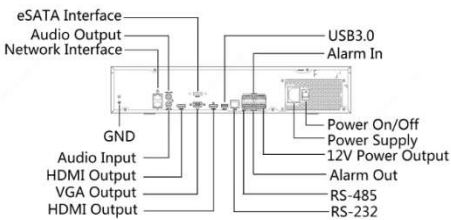

SENET-0836N (8HDD)/ SENET-0864N (8HDD)

36CH/64CH 8 HDD 4K UHD NVR

FEATURES

- 전 채널 실시간 녹화 및 동시 재생
- 4K UHD 해상도 디스플레이 및 녹화
- 듀얼 모니터 출력
- 8 HDD(최대 128TB), RAID 1,5
- 320Mbps 네트워크 대역폭
- IP 카메라 자동 등록, ONVIF 호환성
- H.264/H.265
- CMS, 모바일앱 지원
- 지능형 감지에 대한 이벤트 팝업
- 비상벨, 엘리베이터 연동 지원
- GPS 시각 동기화 지원
- 차량 번호 인식 기능 지원
- 이상 음원, 화재 감지 기능 지원
- 원격 설정 및 업그레이드 지원
- E-map 지원

DIMENSION (UNIT:mm)

SPECIFICATION

Model		SENET-0836N (8HDD)	SENET-0864N (8HDD)
IP 카메라	입력	36ch	64ch
	수신 대역폭	320Mbps	
	프로토콜	ONVIF	
운영체제		임베디드 리눅스	
디스플레이	모니터	2 HDMI, 1 VGA, 듀얼 모니터	
	출력 해상도	HDMI1/VGA: 1920x1080, 1280x1024, 1280x720, HDMI2: 4K (3840x2160), 1920x1080, 1280x1024, 1280x720	
	분할화면	1, 4, 6, 9, 10, 13, 16, 25, 36	1, 4, 6, 9, 10, 13, 16, 25, 36, 64
녹화	압축방식	H.265/H.264	
	녹화 해상도	12MP/8MP/6MP/5MP/4MP/3MP/1080p/960p/720p/D1/CIF	
	녹화모드	연속, 이벤트 (모션, 알람, 스캐줄), 긴급	
검색/재생	재생속도	x1, x2, x4, x8, x16, x32, x64	
	검색모드	달력, 이벤트, 썸네일, 북마크, 줌	
	동시재생	36ch@720p, 16ch@1080p	64ch@D1, 16ch@1080p
HDD	내장	8 SATA (최대 8 HDD, 128TB)	
	RAID	RAID 1,5	
	외장	1 eSATA	
백업	방식	USB 또는 네트워크 백업	
	기능	전용 플레이어 지원 및 암호화 기능.	
오디오	입/출력	1CH RCA In/Out	
	기능	양방향 오디오	
네트워크	프로토콜	TCP/IP, UDP, DHCP, HTTP, NTP, SMTP, RTP, RTSP, ONVIF	
	뷰어 프로그램	CMS, Mobile viewer(iOS, Android)	
	최대 원격 접속자수	25	
	출력 대역폭	320Mbps	
인터페이스	LAN	2 RJ-45 10M/100M/1000M Ethernet	
	SERIAL	1 x RS232, 1 x RS485	
	USB	Front panel: 2 x USB2.0, Rear panel : 1 x USB3.0	
	Alarm In/Out	In : 16ch, Out : 4ch	
전원	100 ~ 240 V AC		
소비전력	≤ 20 W (Without HDD)		
동작 온도	-10°C ~ +55°C		
동작 습도	10% ~ 90%		
크기(WxHxD)	442mm x 426mm x 89mm		
무게(Without HDD)	≤ 5.7 Kg (Without HDD)		