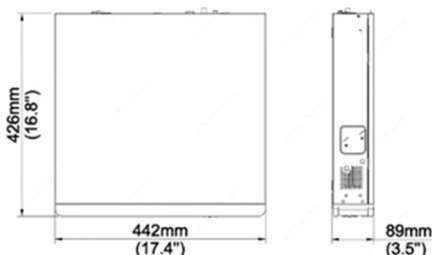

SENET-0836N (8HDD)/ SENET-0864N (8HDD)

36CH/64CH 8 HDD 4K UHD NVR

FEATURES

- 전 채널 실시간 녹화 및 동시 재생
- 4K UHD 해상도 디스플레이 및 녹화
- 듀얼 모니터 출력
- 8 HDD(최대 128TB), RAID 1,5
- 320Mbps 네트워크 대역폭
- IP 카메라 자동 등록, ONVIF 호환성
- H.264/H.265
- CMS, 모바일앱 지원
- 지능형 감지에 대한 이벤트 팝업
- 비상벨, 엘리베이터 연동 지원
- GPS 시각 동기화 지원
- 차량 번호 인식 기능 지원
- 이상 음원, 화재 감지 기능 지원
- 원격 설정 및 업그레이드 지원
- E-map 지원

DIMENSION (UNIT:mm)

SPECIFICATION

Model		SENET-0836N (8HDD)	SENET-0864N (8HDD)
IP 카메라	입력	36ch	64ch
	수신 대역폭	320Mbps	
	프로토콜	ONVIF	
운영체제		임베디드 리눅스	
디스플레이	모니터	2 HDMI, 1 VGA, 듀얼 모니터	
	출력 해상도	HDMI1/VGA: 1920x1080, 1280x1024, 1280x720, HDMI2: 4K (3840x2160), 1920x1080, 1280x1024, 1280x720	
	분할화면	1, 4, 6, 9, 10, 13, 16, 25, 36	1, 4, 6, 9, 10, 13, 16, 25, 36, 64
녹화	압축방식	H.265/H.264	
	녹화 해상도	12MP/8MP/6MP/5MP/4MP/3MP/1080p/960p/720p/D1/CIF	
	녹화모드	연속, 이벤트 (모션, 알람, 스캐줄), 긴급	
검색/재생	재생속도	x1, x2, x4, x8, x16, x32, x64	
	검색모드	달력, 이벤트, 썸네일, 북마크, 줌	
	동시재생	36ch@720p, 16ch@1080p	64ch@D1, 16ch@1080p
HDD	내장	8 SATA (최대 8 HDD, 128TB)	
	RAID	RAID 1,5	
	외장	1 eSATA	
백업	방식	USB 또는 네트워크 백업	
	기능	전용 플레이어 지원 및 암호화 기능.	
오디오	입/출력	1CH RCA In/Out	
	기능	양방향 오디오	
네트워크	프로토콜	TCP/IP, UDP, DHCP, HTTP, NTP, SMTP, RTP, RTSP, ONVIF	
	뷰어 프로그램	CMS, Mobile viewer(iOS, Android)	
	최대 원격 접속자수	25	
	출력 대역폭	320Mbps	
인터페이스	LAN	2 RJ-45 10M/100M/1000M Ethernet	
	SERIAL	1 x RS232, 1 x RS485	
	USB	Front panel: 2 x USB2.0, Rear panel : 1 x USB3.0	
	Alarm In/Out	In : 16ch, Out : 4ch	
전원	100 ~ 240 V AC		
소비전력	≤ 20 W (Without HDD)		
동작 온도	-10°C ~ +55°C		
동작 습도	10% ~ 90%		
크기(WxHxD)	442mm x 426mm x 89mm		
무게(Without HDD)	≤ 5.7 Kg (Without HDD)		