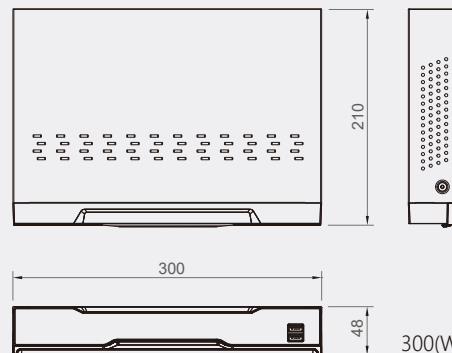

## DIMENSIONS (mm)

300(W)×210(D)×48(H)